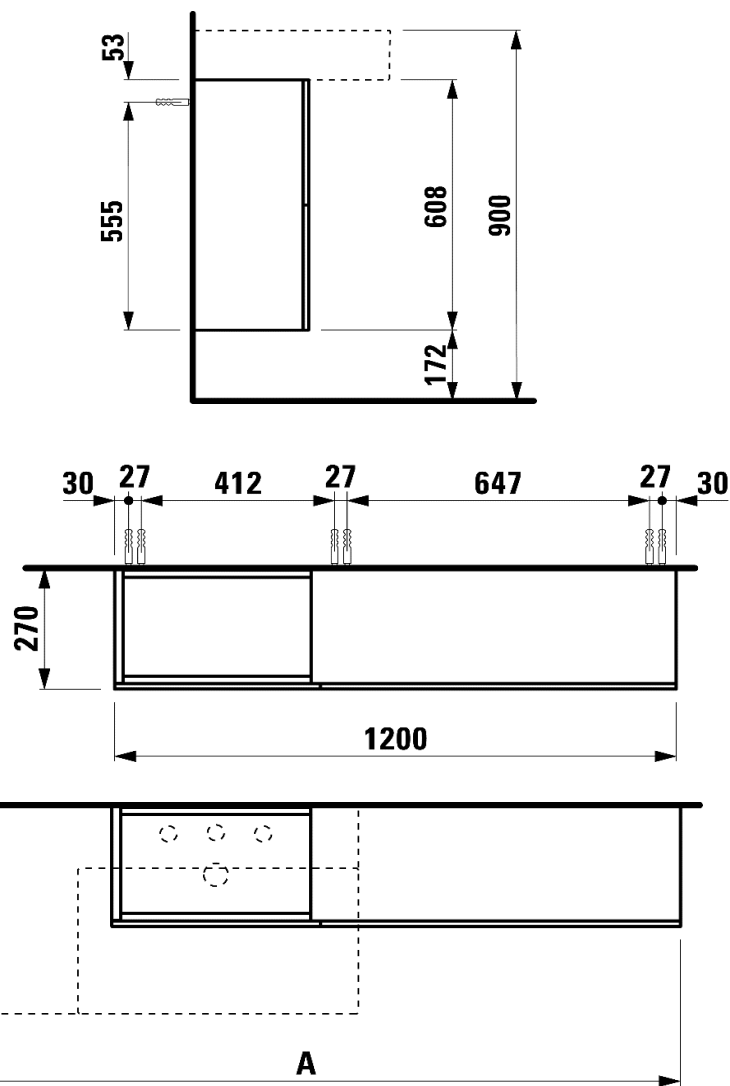

Artikel	242728	1. Ausgabe	
Article		1. Edition	2-2019
Articolo		1. Edizione	

Art. No **4.0829.1.033.64X.1** Mut.

Sideboard KARTELL BY LAUFEN

Sideboard KARTELL BY LAUFEN

Sideboard KARTELL BY LAUFEN

Copyright **LAUFEN**

Die Massangaben in Millimeter verstehen sich unter dem Vorbehalt der Werkstoleranzen, eventuell späterer Änderungen sowie weiterer Montagemöglichkeiten. Die Haftung für Folgen fehlerhafter oder unvollständiger Massangaben ist ausgeschlossen (Art. 100 OR).

Les dimensions en millimètre s'entendent sous réserve des tolérances d'usine, d'éventuelles modifications ultérieures, de même que de nouvelles possibilités de montage. La responsabilité ne peut être engagée en cas de cotes manquantes ou erronées (CD art. 100).

Le dimensioni in millimetri s'intendono fatte salve le tolleranze di fabbricazione, le eventuali modifiche successive e le ulteriori alternative di montaggio. Si declina qualsiasi responsabilità per le conseguenze legate a dimensioni errate o incomplete (art. 100 CO).