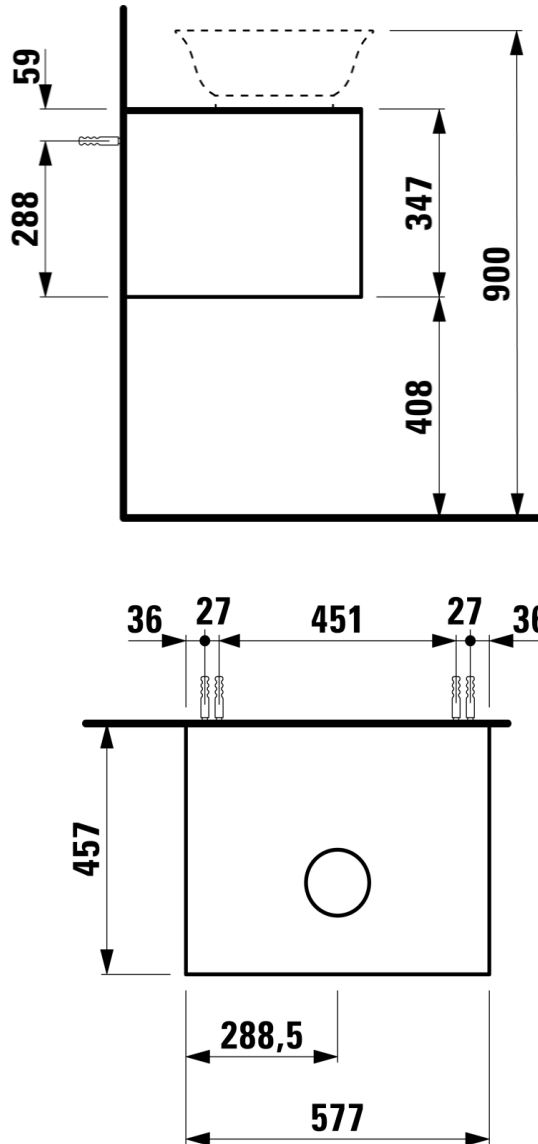

Artikel	242940	1. Ausgabe	1-2020
Article		1. Edition	
Articolo		1. Edizione	
Art. No	H406001085XXX1	Mut.	
Unterbau THE NEW CLASSIC			
Élément inférieur THE NEW CLASSIC			
Elemento inferiore THE NEW CLASSIC			

Copyright **LAUFEN**

Die Massangaben in Millimeter verstehen sich unter dem Vorbehalt der Werkstoleranzen, eventuell späterer Änderungen sowie weiterer Montagemöglichkeiten. Die Haftung für Folgen fehlerhafter oder unvollständiger Massangaben ist ausgeschlossen (Art. 100 OR).

Les dimensions en millimètre s'entendent sous réserve des tolérances d'usine, d'éventuelles modifications ultérieures, de même que de nouvelles possibilités de montage. La responsabilité ne peut être engagée en cas de cotes manquantes ou erronées (CD art. 100).

Le dimensioni in millimetri s'intendono fatte salve le tolleranze di fabbricazione, le eventuali modifiche successive e le ulteriori alternative di montaggio. Si declina qualsiasi responsabilità per le conseguenze legate a dimensioni errate o incomplete (art. 100 CO).