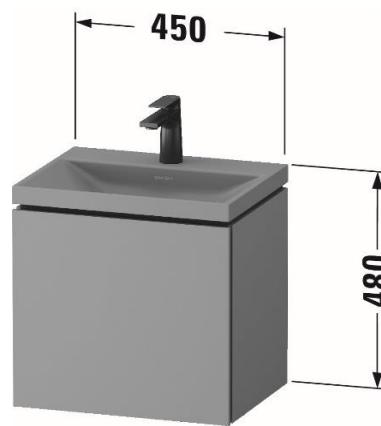

Artikel	1. Ausgabe	
Article	243581xxx241	1. Edition 5-2024
Articolo	1. Edizione	
Art. No	VT6948XXXXXXXXX Mut.	

Möbelkombination VITRIUM
Combinaison de meuble VITRIUM
Combinazione di mobili VITRIUM

Die Massangaben in Millimeter verstehen sich unter dem Vorbehalt der Werkstoleranzen, eventuell späterer Änderungen sowie weiterer Montagemöglichkeiten. Die Haftung für Folgen fehlerhafter oder unvollständiger Massangaben ist ausgeschlossen (Art. 100 OR).

Les dimensions en millimètre s'entendent sous réserve des tolérances d'usine, d'éventuelles modifications ultérieures, de même que de nouvelles possibilités de montage. La responsabilité ne peut être engagée en cas de cotes manquantes ou erronées (CD art. 100).