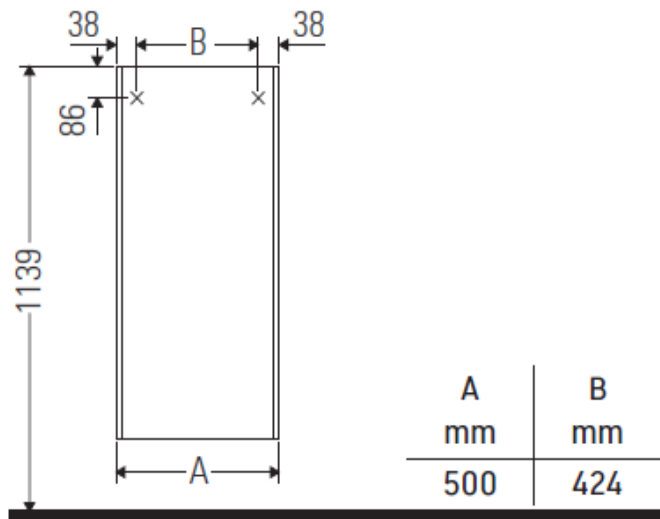

Artikel	244555	1. Ausgabe	8-2018
Article		1. Edition	
Articolo		1. Edizione	
Art. No	XS1303LXXXX	Mut.	1-2020

Halbhochschrank XSQUARE
Armoire mi-haute XSQUARE
Armadio mezzo colonna XSQUARE

Die Massangaben in Millimeter verstehen sich unter dem Vorbehalt der Werkstoleranzen, eventuell späterer Änderungen sowie weiterer Montagemöglichkeiten. Die Haftung für Folgen fehlerhafter oder unvollständiger Massangaben ist ausgeschlossen (Art. 100 OR).

Les dimensions en millimètre s'entendent sous réserve des tolérances d'usine, d'éventuelles modifications ultérieures, de même que de nouvelles possibilités de montage. La responsabilité ne peut être engagée en cas de cotes manquantes ou erronées (CD art. 100).

Le dimensioni in millimetri s'intendono fatte salve le tolleranze di fabbricazione, le eventuali modifiche successive e le ulteriori alternative di montaggio. Si declina qualsiasi responsabilità per le conseguenze legate a dimensioni errate o incomplete (art. 100 CO).