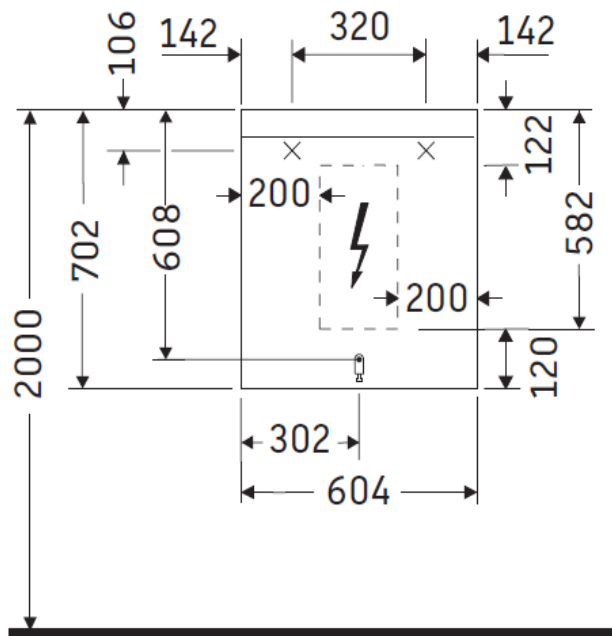

**Lichtspiegel BETTER LED**  
**Miroir lumineux BETTER LED**  
**Specchio con illuminazione BETTER LED**

Die Massangaben in Millimeter verstehen sich unter dem Vorbehalt der Werkstoleranzen, eventuell späterer Änderungen sowie weiterer Montagemöglichkeiten. Die Haftung für Folgen fehlerhafter oder unvollständiger Massangaben ist ausgeschlossen (Art. 100 OR).

*Les dimensions en millimètre s'entendent sous réserve des tolérances d'usine, d'éventuelles modifications ultérieures, de même que de nouvelles possibilités de montage. La responsabilité ne peut être engagée en cas de cotes manquantes ou erronées (CD art. 100).*

Le dimensioni in millimetri s'intendono fatte salve le tolleranze di fabbricazione, le eventuali modifiche successive e le ulteriori alternative di montaggio. Si declina qualsiasi responsabilità per le conseguenze legate a dimensioni errate o incomplete (art. 100 CO).