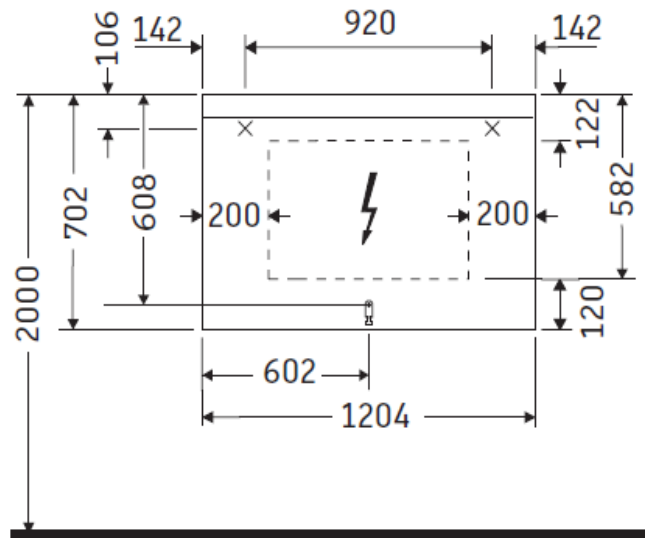

Artikel	1. Ausgabe	
Article	244674	1. Edition
Articolo		2-2017
Art. No	LM 7858	Mut.
		1-2020

Lichtspiegel BEST LED

Miroir lumineux BEST LED

Specchio con illuminazione BEST LED

Copyright

Die Massangaben in Millimeter verstehen sich unter dem Vorbehalt der Werkstoleranzen, eventuell späterer Änderungen sowie weiterer Montagemöglichkeiten. Die Haftung für Folgen fehlerhafter oder unvollständiger Massangaben ist ausgeschlossen (Art. 100 OR).

Les dimensions en millimètre s'entendent sous réserve des tolérances d'usine, d'éventuelles modifications ultérieures, de même que de nouvelles possibilités de montage. La responsabilité ne peut être engagée en cas de cotes manquantes ou erronées (CD art. 100).

Le dimensioni in millimetri s'intendono fatte salve le tolleranze di fabbricazione, le eventuali modifiche successive e le ulteriori alternative di montaggio. Si declina qualsiasi responsabilità per le conseguenze legate a dimensioni errate o incomplete (art. 100 CO).