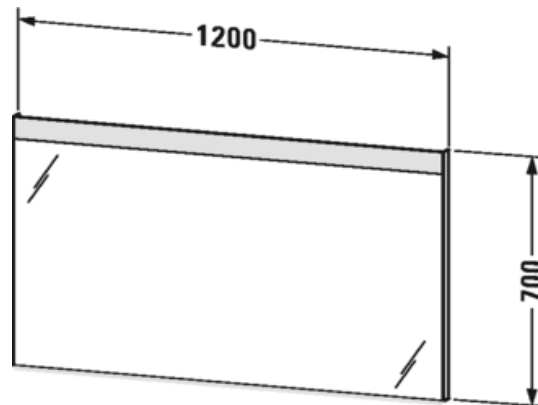

Artikel	1. Ausgabe	
Article	244674	1. Edition
Articolo		2-2017
Art. No	LM 7858	Mut.
		1-2020

Lichtspiegel BEST LED

Miroir lumineux BEST LED

Specchio con illuminazione BEST LED

Copyright

Die Massangaben in Millimeter verstehen sich unter dem Vorbehalt der Werkstoleranzen, eventuell späterer Änderungen sowie weiterer Montagemöglichkeiten. Die Haftung für Folgen fehlerhafter oder unvollständiger Massangaben ist ausgeschlossen (Art. 100 OR).

Les dimensions en millimètre s'entendent sous réserve des tolérances d'usine, d'éventuelles modifications ultérieures, de même que de nouvelles possibilités de montage. La responsabilité ne peut être engagée en cas de cotes manquantes ou erronées (CD art. 100).

Le dimensioni in millimetri s'intendono fatte salve le tolleranze di fabbricazione, le eventuali modifiche successive e le ulteriori alternative di montaggio. Si declina qualsiasi responsabilità per le conseguenze legate a dimensioni errate o incomplete (art. 100 CO).