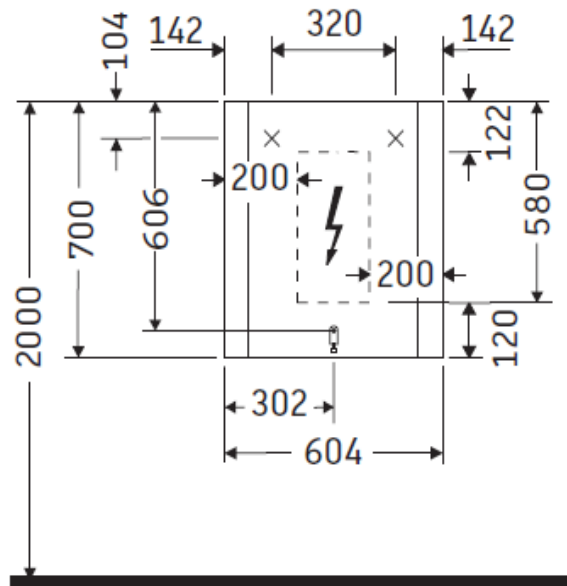

Artikel	244683	1. Ausgabe	2-2017
Article		1. Edition	
Articolo		1. Edizione	
Art. No	LM 7885	Mut.	1-2020

Lichtspiegel BEST LED
Miroir lumineux BEST LED
Specchio con illuminazione BEST LED

Die Massangaben in Millimeter verstehen sich unter dem Vorbehalt der Werkstoleranzen, eventuell späterer Änderungen sowie weiterer Montagemöglichkeiten. Die Haftung für Folgen fehlerhafter oder unvollständiger Massangaben ist ausgeschlossen (Art. 100 OR).

Les dimensions en millimètre s'entendent sous réserve des tolérances d'usine, d'éventuelles modifications ultérieures, de même que de nouvelles possibilités de montage. La responsabilité ne peut être engagée en cas de cotes manquantes ou erronées (CD art. 100).

Le dimensioni in millimetri s'intendono fatte salve le tolleranze di fabbricazione, le eventuali modifiche successive e le ulteriori alternative di montaggio. Si declina qualsiasi responsabilità per le conseguenze legate a dimensioni errate o incomplete (art. 100 CO).