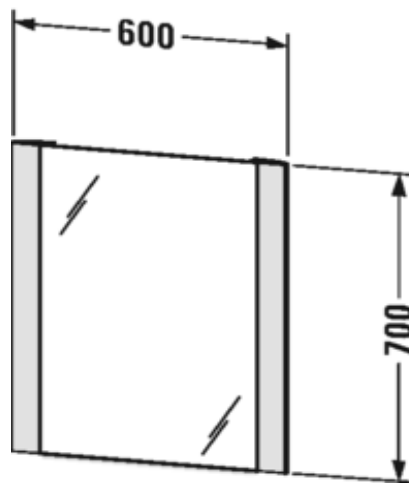

Artikel	244683	1. Ausgabe	2-2017
Article		1. Edition	
Articolo		1. Edizione	
Art. No	LM 7885	Mut.	1-2020

Lichtspiegel BEST LED
Miroir lumineux BEST LED
Specchio con illuminazione BEST LED

Die Massangaben in Millimeter verstehen sich unter dem Vorbehalt der Werkstoleranzen, eventuell späterer Änderungen sowie weiterer Montagemöglichkeiten. Die Haftung für Folgen fehlerhafter oder unvollständiger Massangaben ist ausgeschlossen (Art. 100 OR).

Les dimensions en millimètre s'entendent sous réserve des tolérances d'usine, d'éventuelles modifications ultérieures, de même que de nouvelles possibilités de montage. La responsabilité ne peut être engagée en cas de cotes manquantes ou erronées (CD art. 100).

Le dimensioni in millimetri s'intendono fatte salve le tolleranze di fabbricazione, le eventuali modifiche successive e le ulteriori alternative di montaggio. Si declina qualsiasi responsabilità per le conseguenze legate a dimensioni errate o incomplete (art. 100 CO).