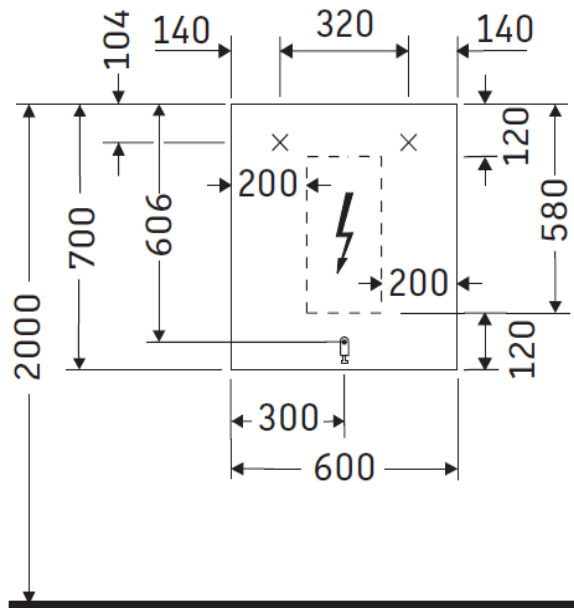

Artikel	244691	1. Ausgabe	2-2017
Article		1. Edition	
Articolo		1. Edizione	
Art. No	LM 7815	Mut.	1-2020

Lichtspiegel BETTER LED
Miroir lumineux BETTER LED
Specchio con illuminazione BETTER LED

Die Massangaben in Millimeter verstehen sich unter dem Vorbehalt der Werkstoleranzen, eventuell späterer Änderungen sowie weiterer Montagemöglichkeiten. Die Haftung für Folgen fehlerhafter oder unvollständiger Massangaben ist ausgeschlossen (Art. 100 OR).

Les dimensions en millimètre s'entendent sous réserve des tolérances d'usine, d'éventuelles modifications ultérieures, de même que de nouvelles possibilités de montage. La responsabilité ne peut être engagée en cas de cotes manquantes ou erronées (CD art. 100).

Le dimensioni in millimetri s'intendono fatte salve le tolleranze di fabbricazione, le eventuali modifiche successive e le ulteriori alternative di montaggio. Si declina qualsiasi responsabilità per le conseguenze legate a dimensioni errate o incomplete (art. 100 CO).