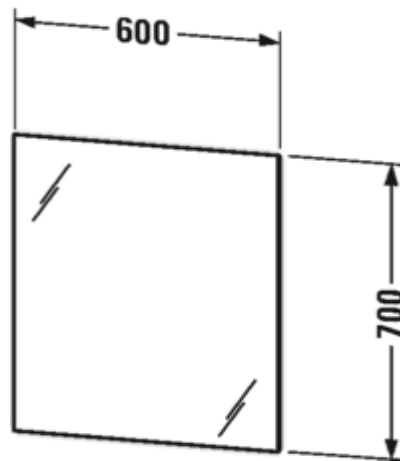

Artikel	244691	1. Ausgabe	2-2017
Article		1. Edition	
Articolo		1. Edizione	
Art. No	LM 7815	Mut.	1-2020

Lichtspiegel BETTER LED
Miroir lumineux BETTER LED
Specchio con illuminazione BETTER LED

Die Massangaben in Millimeter verstehen sich unter dem Vorbehalt der Werkstoleranzen, eventuell späterer Änderungen sowie weiterer Montagemöglichkeiten. Die Haftung für Folgen fehlerhafter oder unvollständiger Massangaben ist ausgeschlossen (Art. 100 OR).

Les dimensions en millimètre s'entendent sous réserve des tolérances d'usine, d'éventuelles modifications ultérieures, de même que de nouvelles possibilités de montage. La responsabilité ne peut être engagée en cas de cotes manquantes ou erronées (CD art. 100).

Le dimensioni in millimetri s'intendono fatte salve le tolleranze di fabbricazione, le eventuali modifiche successive e le ulteriori alternative di montaggio. Si declina qualsiasi responsabilità per le conseguenze legate a dimensioni errate o incomplete (art. 100 CO).