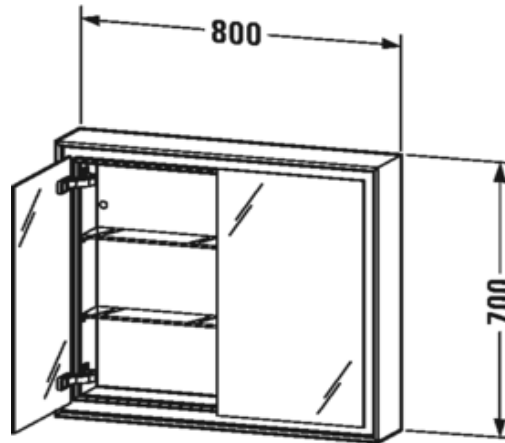

Artikel	1. Ausgabe	
Article	1. Edition	<b>2-2017</b>
Articolo	1. Edizione	
Art. No	<b>LC 7651</b>	Mut. 1-2020

**Spiegelschrank L-CUBE**  
**Armoire de toilette L-CUBE**  
**Armadietto da bagno L-CUBE**

*Les dimensions en millimètre s'entendent sous réserve des tolérances d'usine, d'éventuelles modifications ultérieures, de même que de nouvelles possibilités de montage. La responsabilité ne peut être engagée en cas de cotes manquantes ou erronées (CD art. 100).*