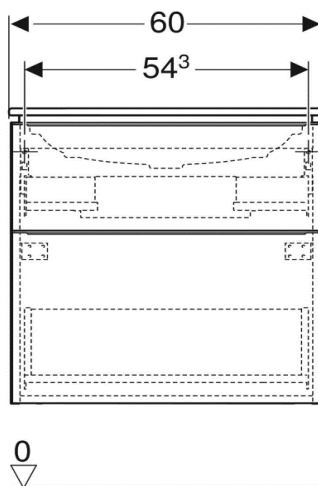

Waschtischkombination ICON
Combination de lavabo ICON
Combinazione lavabo ICON

■ GEBERIT

Die Massangaben in Zentimeter verstehen sich unter dem Vorbehalt der Werkstoleranzen, eventuell späterer Änderungen sowie weiterer Montagemöglichkeiten. Die Haftung für Folgen fehlerhafter oder unvollständiger Massangaben ist ausgeschlossen (Art. 100 OR).

Les dimensions en centimètre s'entendent sous réserve des tolérances d'usine, d'éventuelles modifications ultérieures, de même que de nouvelles possibilités de montage. La responsabilité ne peut être engagée en cas de cotes manquantes ou erronées (CD art. 100).

Le dimensioni in centimetro s'intendono fatte salve le tolleranze di fabbricazione, le eventuali modifiche successive e le ulteriori alternative di montaggio. Si declina qualsiasi responsabilità per le conseguenze legate a dimensioni errate o incomplete (art. 100 CO).