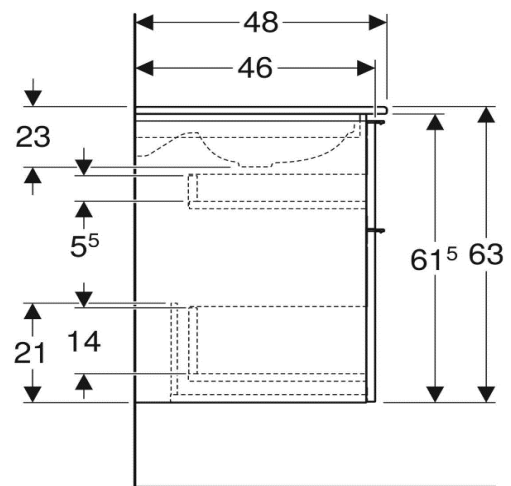

Waschtischkombination ICON
Combination de lavabo ICON
Combinazione lavabo ICON

■ GEBERIT

Die Massangaben in Zentimeter verstehen sich unter dem Vorbehalt der Werkstoleranzen, eventuell späterer Änderungen sowie weiterer Montagemöglichkeiten. Die Haftung für Folgen fehlerhafter oder unvollständiger Massangaben ist ausgeschlossen (Art. 100 OR).

Les dimensions en centimètre s'entendent sous réserve des tolérances d'usine, d'éventuelles modifications ultérieures, de même que de nouvelles possibilités de montage. La responsabilité ne peut être engagée en cas de cotes manquantes ou erronées (CD art. 100).

Le dimensioni in centimetro s'intendono fatte salve le tolleranze di fabbricazione, le eventuali modifiche successive e le ulteriori alternative di montaggio. Si declina qualsiasi responsabilità per le conseguenze legate a dimensioni errate o incomplete (art. 100 CO).