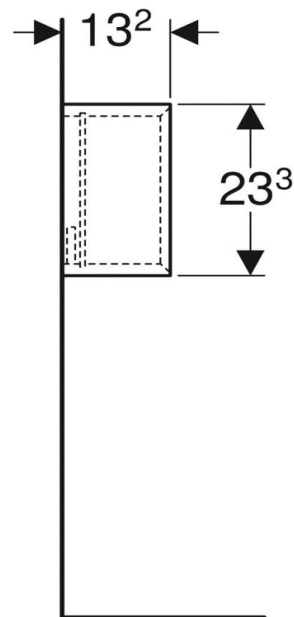

Artikel		1. Ausgabe	
Article	<b>245939</b>	1. Edition	<b>4-2021</b>
Articolo		1. Edizione	
Art. No	<b>502.321.XX.X</b>	Mut.	

**Wandregal ICON**  
**Etagère murale ICON**  
**Scaffale pensile ICON**

**■ GEBERIT**

*Les dimensions en centimètre s'entendent sous réserve des tolérances d'usine, d'éventuelles modifications ultérieures, de même que de nouvelles possibilités de montage. La responsabilité ne peut être engagée en cas de cotes manquantes ou erronées (CD art. 100).*