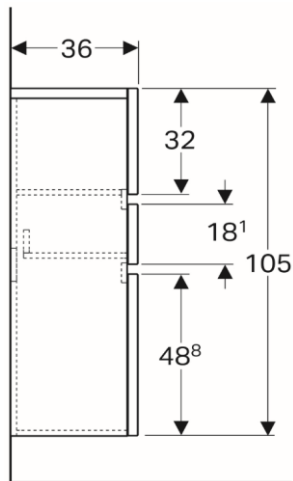

Artikel		1. Ausgabe	
Article	<b>246731</b>	1. Edition	<b>1-2020</b>
Articolo		1. Edizione	
Art. No	869033000	Mut.	

**Seitenschrank RENOVA PLAN**  
**Armoire latérale RENOVA PLAN**  
**Armadio laterale RENOVA PLAN**

Copyright

Die Massangaben in cm verstehen sich unter dem Vorbehalt der Werkstoleranzen, eventuell späterer Änderungen sowie weiterer Montagemöglichkeiten. Die Haftung für Folgen fehlerhafter oder unvollständiger Massangaben ist ausgeschlossen (Art. 100 OR).

*Les dimensions en cm s'entendent sous réserve des tolérances d'usine, d'éventuelles modifications ultérieures, de même que de nouvelles possibilités de montage. La responsabilité ne peut être engagée en cas de cotes manquantes ou erronées (CD art. 100).*

Le dimensioni in cm s'intendono fatte salve le tolleranze di fabbricazione, le eventuali modifiche successive e le ulteriori alternative di montaggio. Si declina qualsiasi responsabilità per le conseguenze legate a dimensioni errate o incomplete (art. 100 CO).