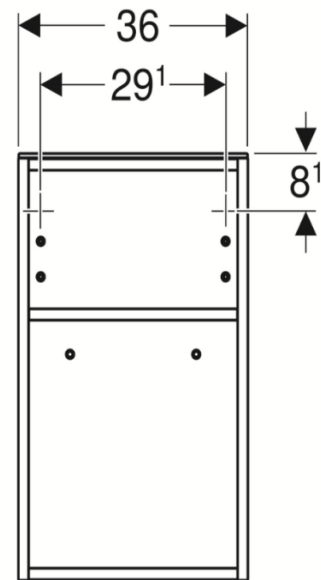

Artikel		1. Ausgabe	
Article	246825	1. Edition	3-2019
Articolo		1. Edizione	
Art. No	500.358.XX.1	Mut.	

Seitenschrank SMYLE SQUARE
Armoire latérale SMYLE SQUARE
Aramdio laterale SMYLE SQUARE

■ GEBERIT

Die Massangaben in Millimeter verstehen sich unter dem Vorbehalt der Werkstoleranzen, eventuell späterer Änderungen sowie weiterer Montagemöglichkeiten. Die Haftung für Folgen fehlerhafter oder unvollständiger Massangaben ist ausgeschlossen (Art. 100 OR).

Les dimensions en millimètre s'entendent sous réserve des tolérances d'usine, d'éventuelles modifications ultérieures, de même que de nouvelles possibilités de montage. La responsabilité ne peut être engagée en cas de cotes manquantes ou erronées (CD art. 100).

Le dimensioni in millimetri s'intendono fatte salve le tolleranze di fabbricazione, le eventuali modifiche successive e le ulteriori alternative di montaggio. Si declina qualsiasi responsabilità per le conseguenze legate a dimensioni errate o incomplete (art. 100 CO).