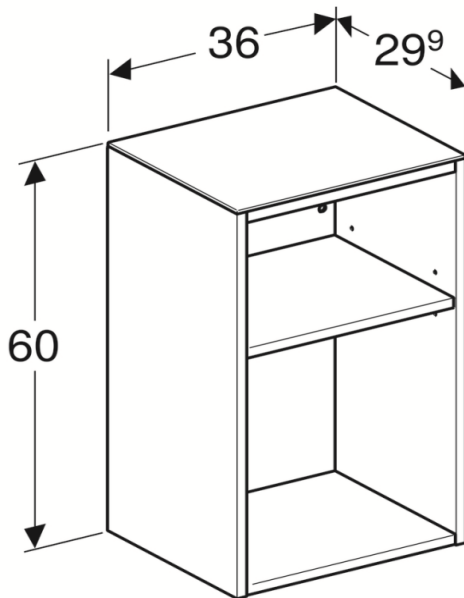

Artikel		1. Ausgabe	
Article	246825	1. Edition	3-2019
Articolo		1. Edizione	
Art. No	500.358.XX.1	Mut.	

Seitenschrank SMYLE SQUARE
Armoire latérale SMYLE SQUARE
Aramdio laterale SMYLE SQUARE

■ GEBERIT

Die Massangaben in Millimeter verstehen sich unter dem Vorbehalt der Werkstoleranzen, eventuell späterer Änderungen sowie weiterer Montagemöglichkeiten. Die Haftung für Folgen fehlerhafter oder unvollständiger Massangaben ist ausgeschlossen (Art. 100 OR).

Les dimensions en millimètre s'entendent sous réserve des tolérances d'usine, d'éventuelles modifications ultérieures, de même que de nouvelles possibilités de montage. La responsabilité ne peut être engagée en cas de cotes manquantes ou erronées (CD art. 100).