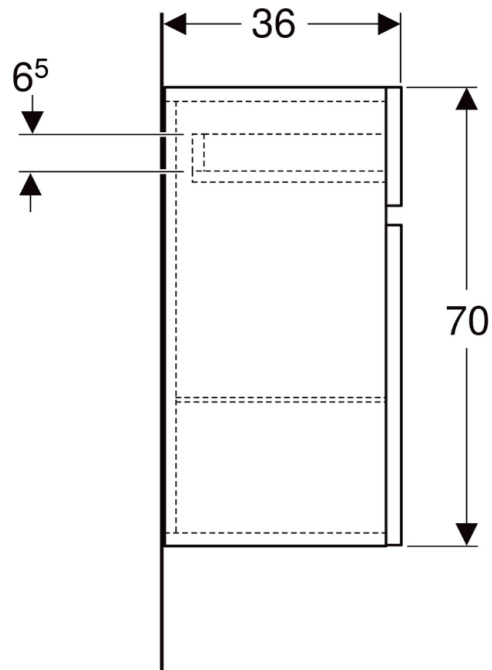

Artikel	246919	1. Ausgabe	
Article		1. Edition	4-2021
Articolo		1. Edizione	
Art. No	501.921.XX.1	Mut.	

Seitenschrank RENOVA PLAN
Armoire latérale RENOVA PLAN
Armadio laterale RENOVA PLAN

■ GEBERIT

Die Massangaben in Zentimeter verstehen sich unter dem Vorbehalt der Werkstoleranzen, eventuell späterer Änderungen sowie weiterer Montagemöglichkeiten. Die Haftung für Folgen fehlerhafter oder unvollständiger Massangaben ist ausgeschlossen (Art. 100 OR).

Les dimensions en centimètre s'entendent sous réserve des tolérances d'usine, d'éventuelles modifications ultérieures, de même que de nouvelles possibilités de montage. La responsabilité ne peut être engagée en cas de cotes manquantes ou erronées (CD art. 100).

Le dimensioni in centimetro s'intendono fatte salve le tolleranze di fabbricazione, le eventuali modifiche successive e le ulteriori alternative di montaggio. Si declina qualsiasi responsabilità per le conseguenze legate a dimensioni errate o incomplete (art. 100 CO).