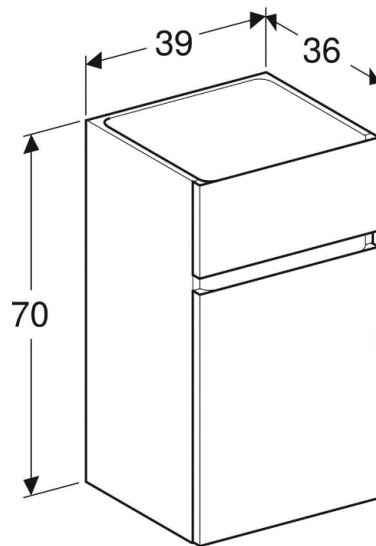

Artikel	246919	1. Ausgabe	
Article		1. Edition	4-2021
Articolo		1. Edizione	
Art. No	501.921.XX.1	Mut.	

Seitenschrank RENOVA PLAN
Armoire latérale RENOVA PLAN
Armadio laterale RENOVA PLAN

■ GEBERIT

Die Massangaben in Zentimeter verstehen sich unter dem Vorbehalt der Werkstoleranzen, eventuell späterer Änderungen sowie weiterer Montagemöglichkeiten. Die Haftung für Folgen fehlerhafter oder unvollständiger Massangaben ist ausgeschlossen (Art. 100 OR).

Les dimensions en centimètre s'entendent sous réserve des tolérances d'usine, d'éventuelles modifications ultérieures, de même que de nouvelles possibilités de montage. La responsabilité ne peut être engagée en cas de cotes manquantes ou erronées (CD art. 100).

Le dimensioni in centimetro s'intendono fatte salve le tolleranze di fabbricazione, le eventuali modifiche successive e le ulteriori alternative di montaggio. Si declina qualsiasi responsabilità per le conseguenze legate a dimensioni errate o incomplete (art. 100 CO).