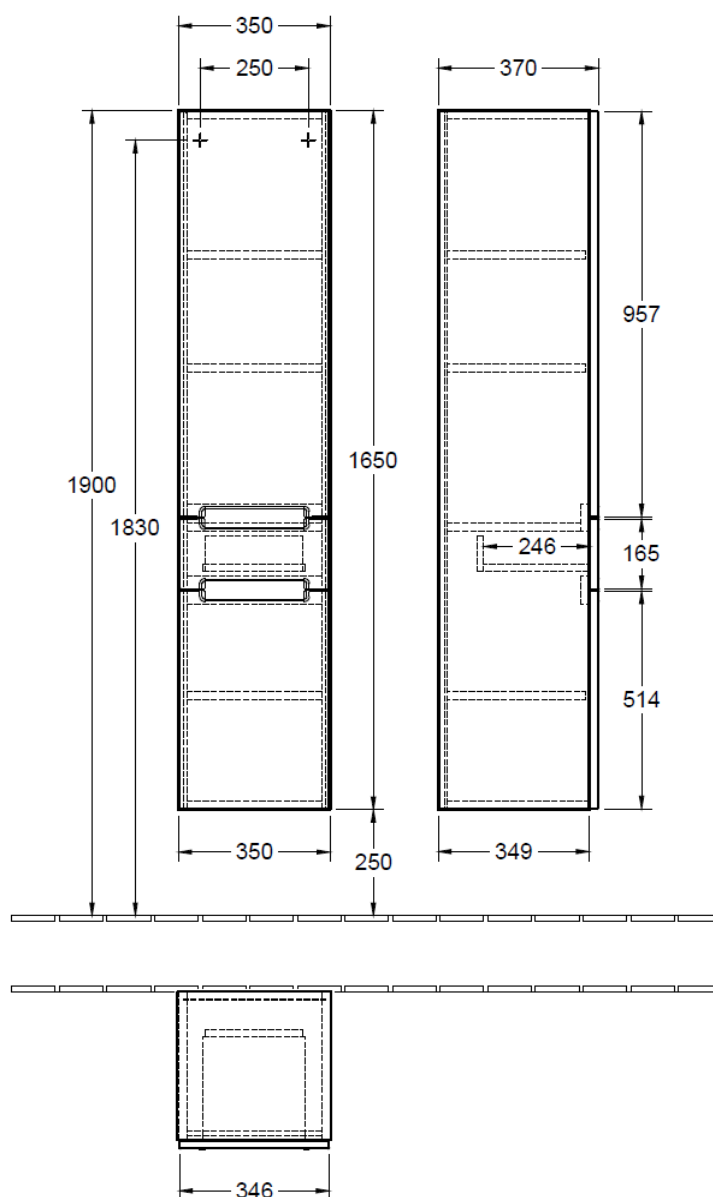

Artikel	1. Ausgabe	
Article	247034	1. Edition
Articolo		1-2017
Art. No	A708X0XX	Mut.
Halbhochschrank SUBWAY 2.0		
Armoire mi-haute SUBWAY 2.0		
Armadio mezzo colonna SUBWAY 2.0		

Die Massangaben in Millimeter verstehen sich unter dem Vorbehalt der Werkstoleranzen, eventuell späterer Änderungen sowie weiterer Montagemöglichkeiten. Die Haftung für Folgen fehlerhafter oder unvollständiger Massangaben ist ausgeschlossen (Art. 100 OR).

Les dimensions en millimètre s'entendent sous réserve des tolérances d'usine, d'éventuelles modifications ultérieures, de même que de nouvelles possibilités de montage. La responsabilité ne peut être engagée en cas de cotes manquantes ou erronées (CD art. 100).

Le dimensioni in millimetri s'intendono fatte salve le tolleranze di fabbricazione, le eventuali modifiche successive e le ulteriori alternative di montaggio. Si declina qualsiasi responsabilità per le conseguenze legate a dimensioni errate o incomplete (art. 100 CO).