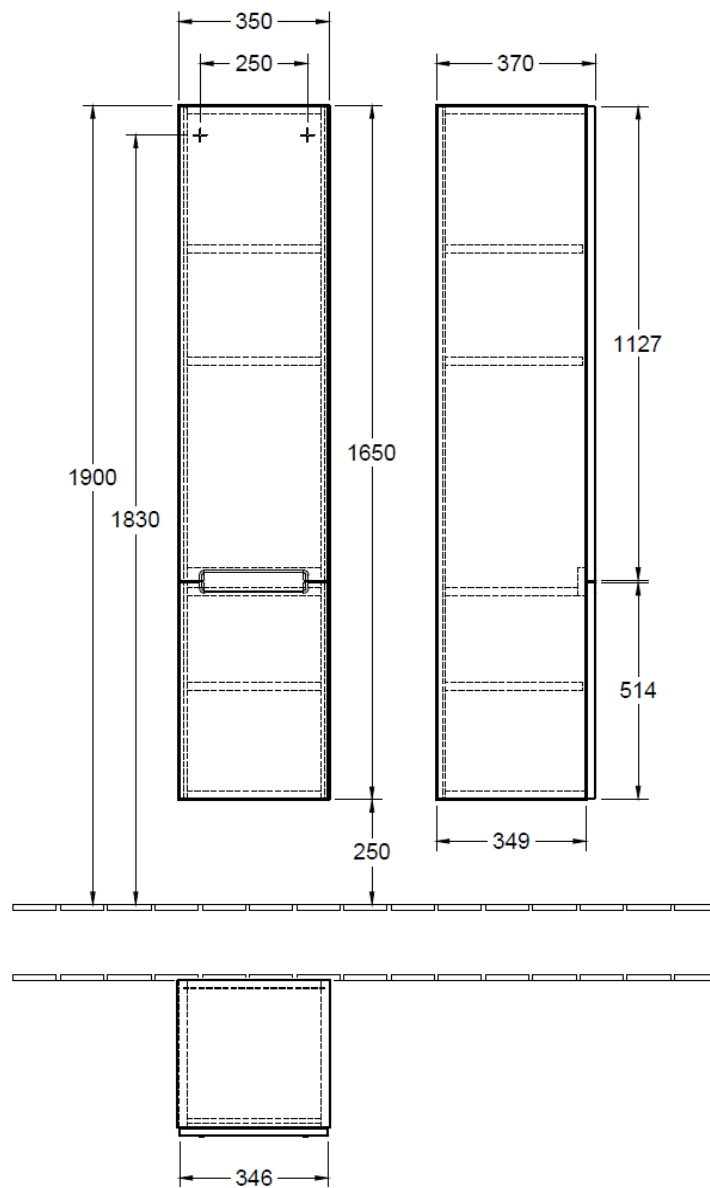

Artikel	1. Ausgabe	
Article	247035	1. Edition
Articolo		1-2017
Art. No	A709X0XX	Mut.
Halbhochschrank SUBWAY 2.0		
Armoire mi-haute SUBWAY 2.0		
Armadio mezzo colonna SUBWAY 2.0		

Die Massangaben in Millimeter verstehen sich unter dem Vorbehalt der Werkstoleranzen, eventuell späterer Änderungen sowie weiterer Montagemöglichkeiten. Die Haftung für Folgen fehlerhafter oder unvollständiger Massangaben ist ausgeschlossen (Art. 100 OR).

Les dimensions en millimètre s'entendent sous réserve des tolérances d'usine, d'éventuelles modifications ultérieures, de même que de nouvelles possibilités de montage. La responsabilité ne peut être engagée en cas de cotes manquantes ou erronées (CD art. 100).

Le dimensioni in millimetri s'intendono fatte salve le tolleranze di fabbricazione, le eventuali modifiche successive e le ulteriori alternative di montaggio. Si declina qualsiasi responsabilità per le conseguenze legate a dimensioni errate o incomplete (art. 100 CO).