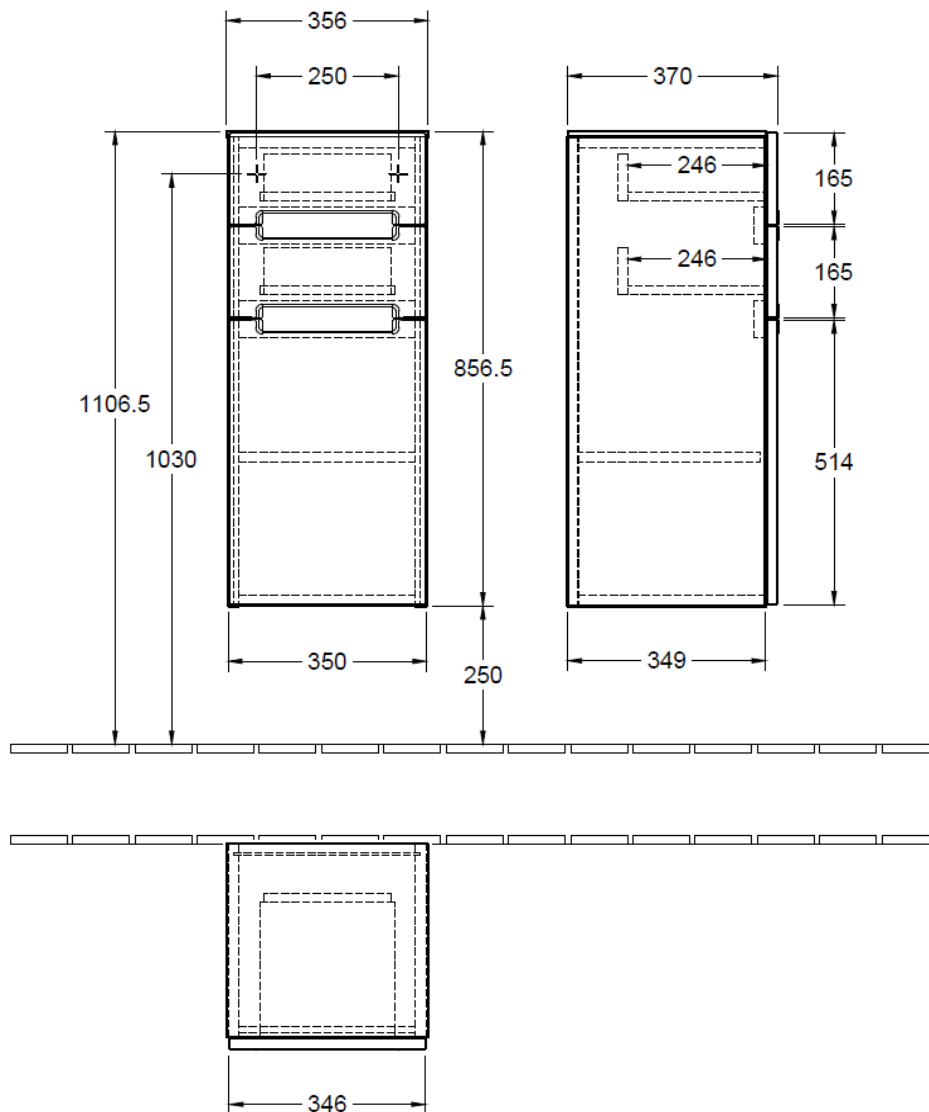

Artikel	1. Ausgabe	
Article	247041	1. Edition
Articolo		1-2017
Art. No	A713XSE8	Mut.
Halbhochschrank SUBWAY 2.0		
Armoire mi-haute SUBWAY 2.0		
Armadio mezzo colonna SUBWAY 2.0		

Die Massangaben in Millimeter verstehen sich unter dem Vorbehalt der Werkstoleranzen, eventuell späterer Änderungen sowie weiterer Montagemöglichkeiten. Die Haftung für Folgen fehlerhafter oder unvollständiger Massangaben ist ausgeschlossen (Art. 100 OR).

Les dimensions en millimètre s'entendent sous réserve des tolérances d'usine, d'éventuelles modifications ultérieures, de même que de nouvelles possibilités de montage. La responsabilité ne peut être engagée en cas de cotes manquantes ou erronées (CD art. 100).

Le dimensioni in millimetri s'intendono fatte salve le tolleranze di fabbricazione, le eventuali modifiche successive e le ulteriori alternative di montaggio. Si declina qualsiasi responsabilità per le conseguenze legate a dimensioni errate o incomplete (art. 100 CO).