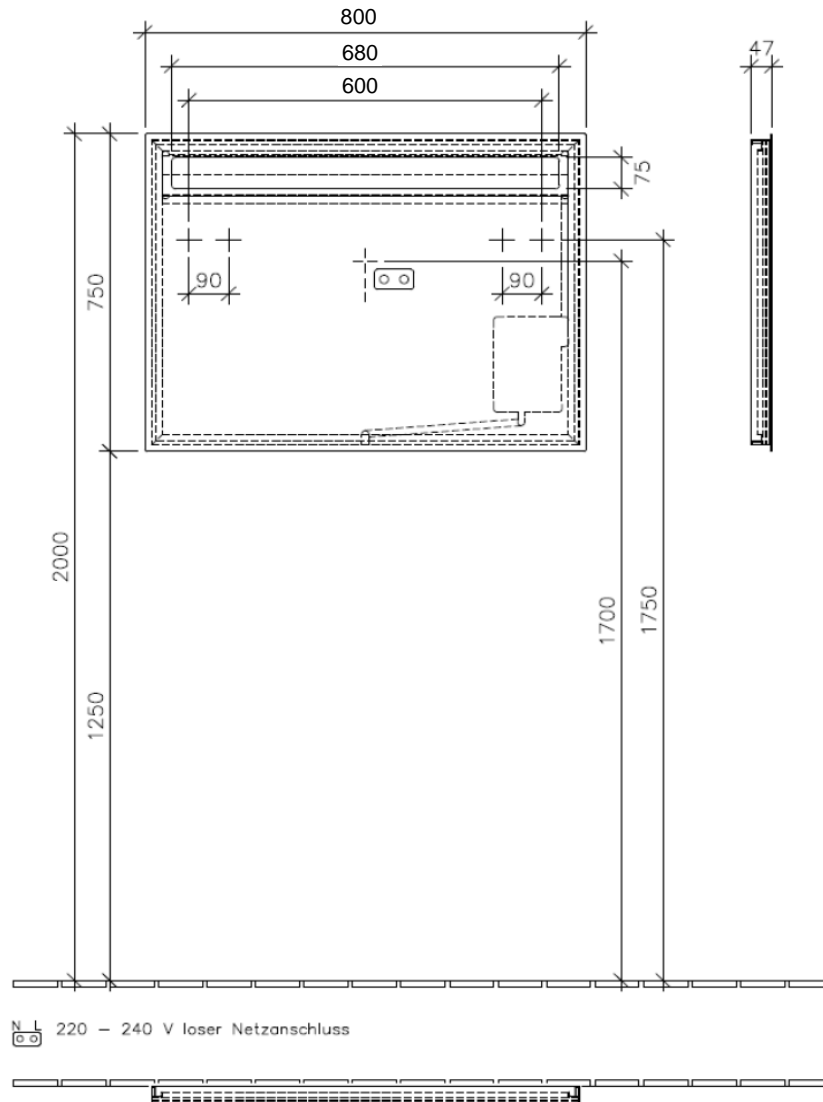

Artikel	1. Ausgabe	
Article	1. Edition	1-2017
Articolo	1. Edizione	
Art. No	A4298000	Mut.
Spiegel MORE TO SEE 14		
Miroir MORE TO SEE 14		
Specchio MORE TO SEE 14		

Die Massangaben in Millimeter verstehen sich unter dem Vorbehalt der Werkstoleranzen, eventuell späterer Änderungen sowie weiterer Montagemöglichkeiten. Die Haftung für Folgen fehlerhafter oder unvollständiger Massangaben ist ausgeschlossen (Art. 100 OR).

Les dimensions en millimètre s'entendent sous réserve des tolérances d'usine, d'éventuelles modifications ultérieures, de même que de nouvelles possibilités de montage. La responsabilité ne peut être engagée en cas de cotes manquantes ou erronées (CD art. 100).

Le dimensioni in millimetri s'intendono fatte salve le tolleranze di fabbricazione, le eventuali modifiche successive e le ulteriori alternative di montaggio. Si declina qualsiasi responsabilità per le conseguenze legate a dimensioni errate o incomplete (art. 100 CO).