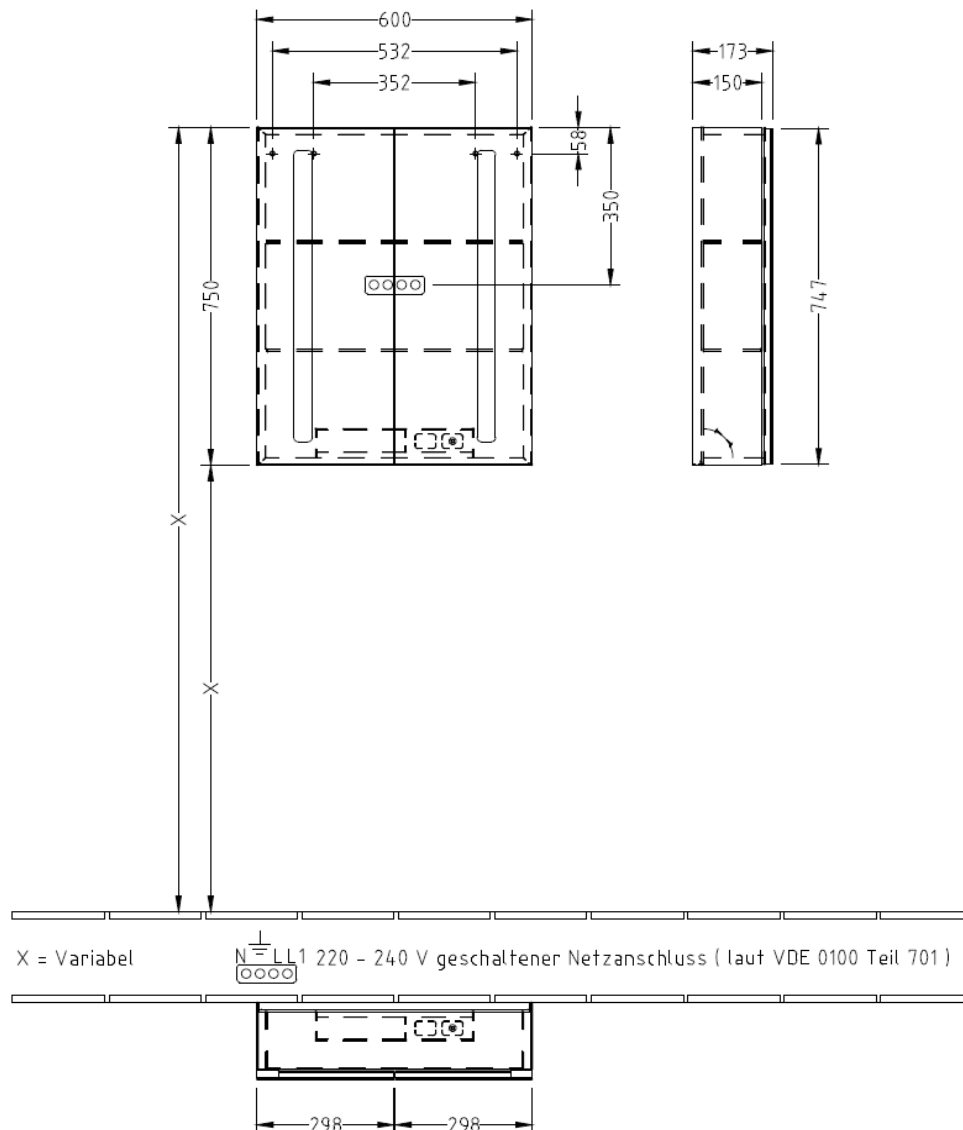

Artikel	1. Ausgabe	
Article	1. Edition	1-2017
Articolo	1. Edizione	
Art. No	A420C600	Mut.
Spiegelschrank MY VIEW 14		
Armoire de toilette MY VIEW 14		
Armadietto da bagno MY VIEW 14		

Die Massangaben in Millimeter verstehen sich unter dem Vorbehalt der Werkstoleranzen, eventuell späterer Änderungen sowie weiterer Montagemöglichkeiten. Die Haftung für Folgen fehlerhafter oder unvollständiger Massangaben ist ausgeschlossen (Art. 100 OR).

Les dimensions en millimètre s'entendent sous réserve des tolérances d'usine, d'éventuelles modifications ultérieures, de même que de nouvelles possibilités de montage. La responsabilité ne peut être engagée en cas de cotes manquantes ou erronées (CD art. 100).

Le dimensioni in millimetri s'intendono fatte salve le tolleranze di fabbricazione, le eventuali modifiche successive e le ulteriori alternative di montaggio. Si declina qualsiasi responsabilità per le conseguenze legate a dimensioni errate o incomplete (art. 100 CO).