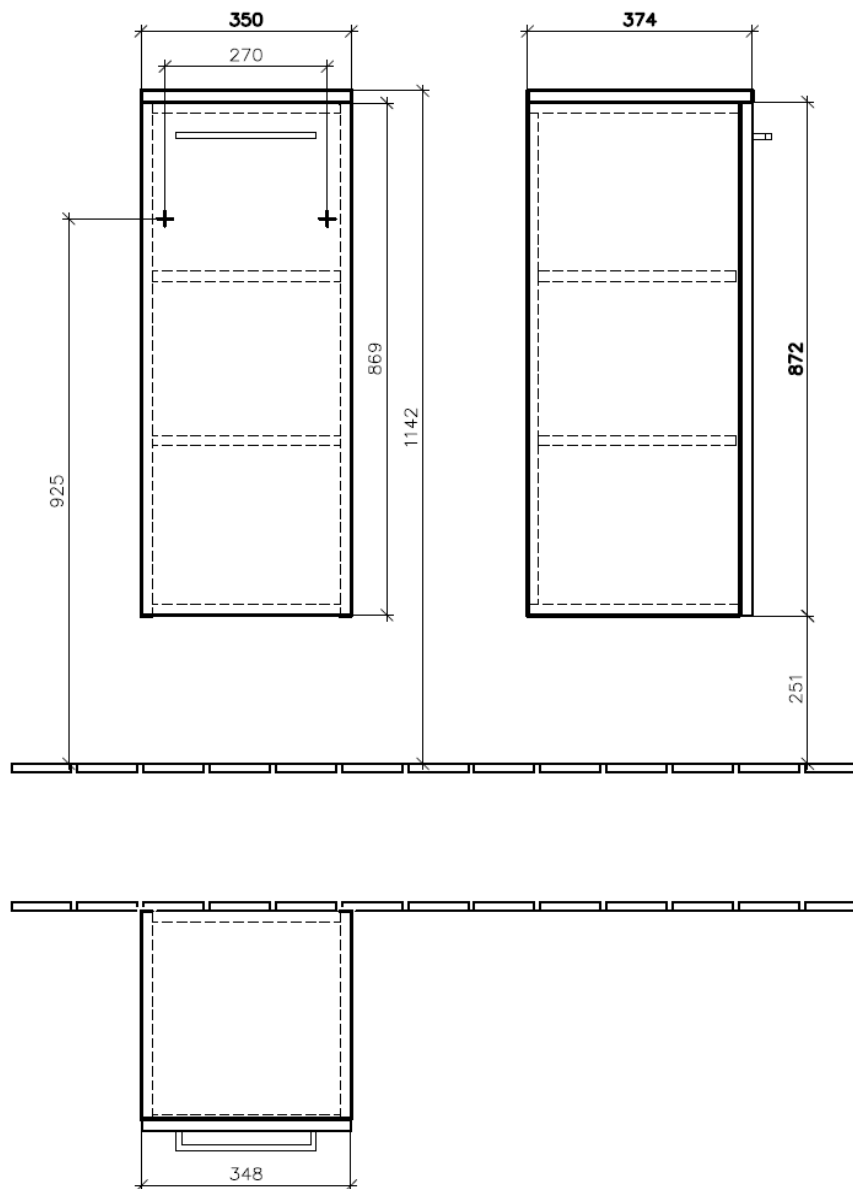

Artikel	1. Ausgabe	
Article	247460	1. Edition
Articolo		1-2017
Art. No	A89500BX	Mut.
Halbhochschrank AVENTO		
Armoire mi-haute AVENTO		
Armadio mezzo colonna AVENTO		

Die Massangaben in Millimeter verstehen sich unter dem Vorbehalt der Werkstoleranzen, eventuell späterer Änderungen sowie weiterer Montagemöglichkeiten. Die Haftung für Folgen fehlerhafter oder unvollständiger Massangaben ist ausgeschlossen (Art. 100 OR).

Les dimensions en millimètre s'entendent sous réserve des tolérances d'usine, d'éventuelles modifications ultérieures, de même que de nouvelles possibilités de montage. La responsabilité ne peut être engagée en cas de cotes manquantes ou erronées (CD art. 100).

Le dimensioni in millimetri s'intendono fatte salve le tolleranze di fabbricazione, le eventuali modifiche successive e le ulteriori alternative di montaggio. Si declina qualsiasi responsabilità per le conseguenze legate a dimensioni errate o incomplete (art. 100 CO).