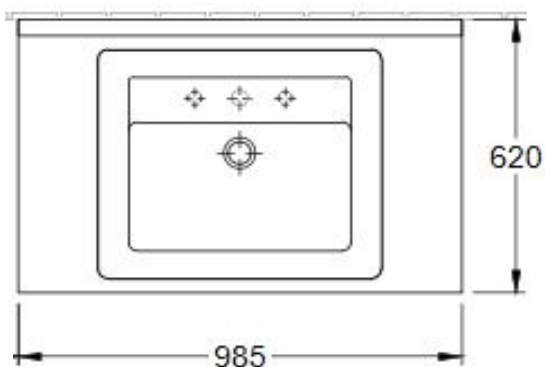

Artikel	1. Ausgabe	
Article	247700	1. Edition
Articolo		9-2018
Art. No	8979A1RX	Mut.
Waschtischanlage HOMMAGE		
Meuble avec lavabo HOMMAGE		
Mobili con lavabo HOMMAGE		
Copyright		

Die Massangaben in Millimeter verstehen sich unter dem Vorbehalt der Werkstoleranzen, eventuell späterer Änderungen sowie weiterer Montagemöglichkeiten. Die Haftung für Folgen fehlerhafter oder unvollständiger Massangaben ist ausgeschlossen (Art. 100 OR).

Les dimensions en millimètre s'entendent sous réserve des tolérances d'usine, d'éventuelles modifications ultérieures, de même que de nouvelles possibilités de montage. La responsabilité ne peut être engagée en cas de cotes manquantes ou erronées (CD art. 100).

Le dimensioni in millimetri s'intendono fatte salve le tolleranze di fabbricazione, le eventuali modifiche successive e le ulteriori alternative di montaggio. Si declina qualsiasi responsabilità per le conseguenze legate a dimensioni errate o incomplete (art. 100 CO).