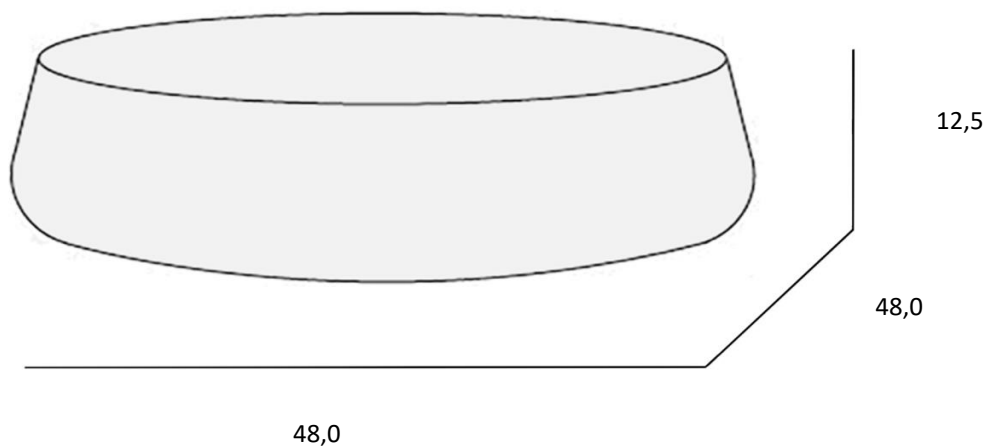

Artikel		1. Ausgabe	
Article	252720	1. Edition	06-2019
Articolo		1. Edizione	
Art. No	V00371XX	Mut.	

Aufsatzwaschtisch QAMAR
Lavabo à poser QAMAR
Lavabo a mettere QAMAR

Copyright 

Die Massangaben in cm verstehen sich unter dem Vorbehalt der Werkstoleranzen, eventuell späterer Änderungen sowie weiterer Montagemöglichkeiten. Die Haftung für Folgen fehlerhafter oder unvollständiger Massangaben ist ausgeschlossen (Art. 100 OR).

Les dimensions en cm s'entendent sous réserve des tolérances d'usine, d'éventuelles modifications ultérieures, de même que de nouvelles possibilités de montage. La responsabilité ne peut être engagée en cas de cotes manquantes ou erronées (CD art. 100).