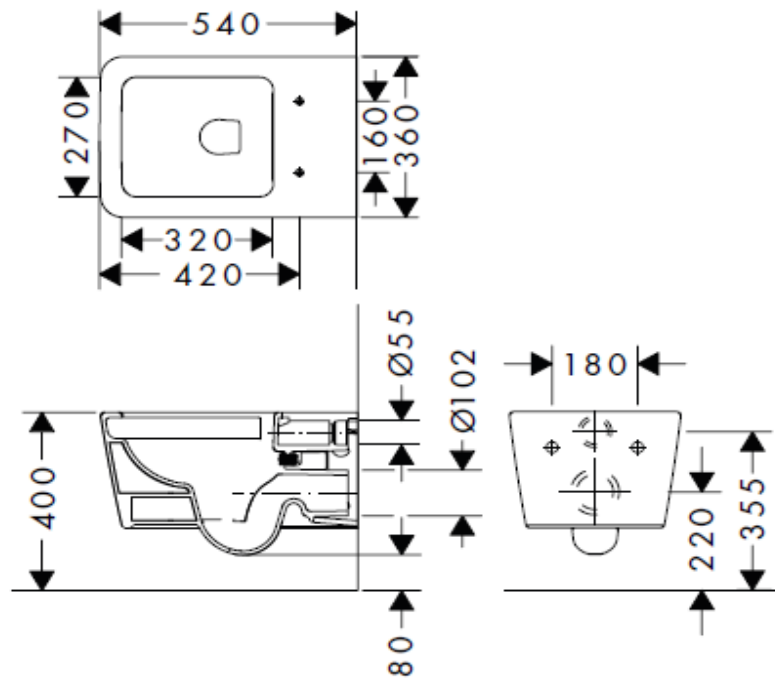

Artikel	311115	1. Ausgabe	
Article		1. Edition	1-2024
Articolo		1. Edizione	
Art. No	62023450	Mut.	

**Wandklosett-Set ELAPURA Q UP**  
**Cuvette murale Set ELAPURA Q UP**  
**Vaso sospeso Set ELAPURA Q UP**

**hansgrohe**

Die Massangaben in Millimeter verstehen sich unter dem Vorbehalt der Werkstoleranzen, eventuell späterer Änderungen sowie weiterer Montagemöglichkeiten. Die Haftung für Folgen fehlerhafter oder unvollständiger Massangaben ist ausgeschlossen (Art. 100 OR).

*Les dimensions en millimètre s'entendent sous réserve des tolérances d'usine, d'éventuelles modifications ultérieures, de même que de nouvelles possibilités de montage. La responsabilité ne peut être engagée en cas de cotes manquantes ou erronées (CD art. 100).*

Le dimensioni in millimetri s'intendono fatte salve le tolleranze di fabbricazione, le eventuali modifiche successive e le ulteriori alternative di montaggio. Si declina qualsiasi responsabilità per le conseguenze legate a dimensioni errate o incomplete (art. 100 CO).