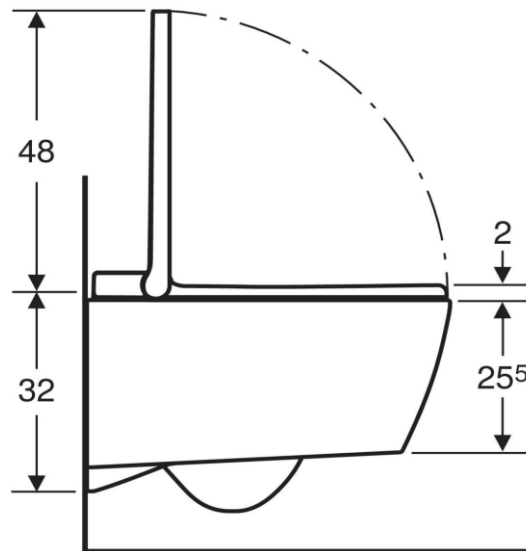

Artikel		1. Ausgabe	
Article	311209	1. Edition	3-2024
Articolo		1. Edizione	
Art. No	146.250.XX.1	Mut.	
Dusch-WC AQUACLEAN SELA SQUARE UP			
WCdouche AQUACLEAN SELA SQUARE UP			
WC doccetta AQUACLEAN SELA SQUARE UP			

■ GEBERIT

Die Massangaben in cm verstehen sich unter dem Vorbehalt der Werkstoleranzen, eventuell späterer Änderungen sowie weiterer Montagemöglichkeiten. Die Haftung für Folgen fehlerhafter oder unvollständiger Massangaben ist ausgeschlossen (Art. 100 OR).

Les dimensions en cm s'entendent sous réserve des tolérances d'usine, d'éventuelles modifications ultérieures, de même que de nouvelles possibilités de montage. La responsabilité ne peut être engagée en cas de cotes manquantes ou erronées (CD art. 100).

Le dimensioni in cm s'intendono fatte salve le tolleranze di fabbricazione, le eventuali modifiche successive e le ulteriori alternative di montaggio. Si declina qualsiasi responsabilità per le conseguenze legate a dimensioni errate o incomplete (art. 100 CO).