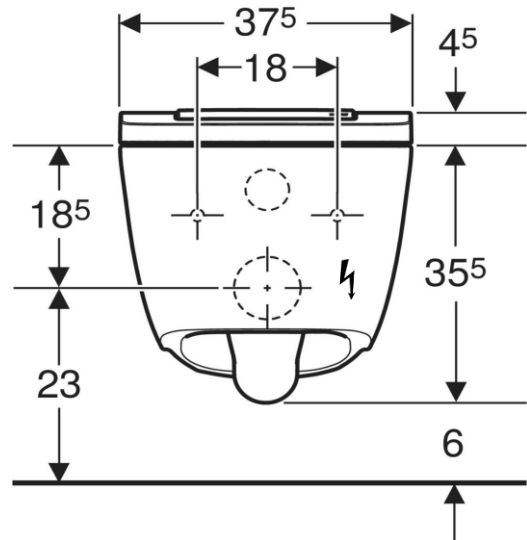

Artikel		1. Ausgabe	
Article	311209	1. Edition	3-2024
Articolo		1. Edizione	
Art. No	146.250.XX.1	Mut.	
Dusch-WC AQUACLEAN SELA SQUARE UP			
WCdouche AQUACLEAN SELA SQUARE UP			
WC doccetta AQUACLEAN SELA SQUARE UP			

■ GEBERIT

Die Massangaben in cm verstehen sich unter dem Vorbehalt der Werkstoleranzen, eventuell späterer Änderungen sowie weiterer Montagemöglichkeiten. Die Haftung für Folgen fehlerhafter oder unvollständiger Massangaben ist ausgeschlossen (Art. 100 OR).

Les dimensions en cm s'entendent sous réserve des tolérances d'usine, d'éventuelles modifications ultérieures, de même que de nouvelles possibilités de montage. La responsabilité ne peut être engagée en cas de cotes manquantes ou erronées (CD art. 100).

Le dimensioni in cm s'intendono fatte salve le tolleranze di fabbricazione, le eventuali modifiche successive e le ulteriori alternative di montaggio. Si declina qualsiasi responsabilità per le conseguenze legate a dimensioni errate o incomplete (art. 100 CO).