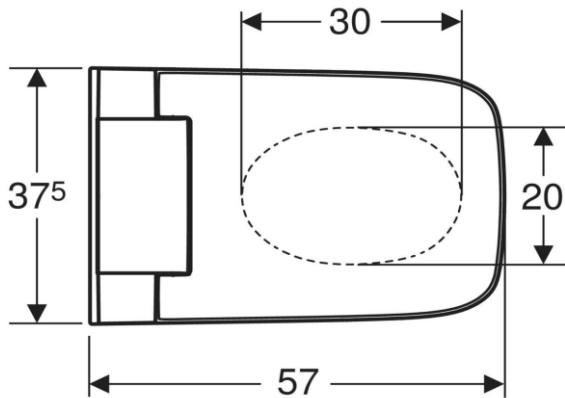

Artikel		1. Ausgabe	
Article	311209	1. Edition	3-2024
Articolo		1. Edizione	
Art. No	146.250.XX.1	Mut.	
Dusch-WC AQUACLEAN SELA SQUARE UP			
WCdouche AQUACLEAN SELA SQUARE UP			
WC doccetta AQUACLEAN SELA SQUARE UP			

■ GEBERIT

Die Massangaben in cm verstehen sich unter dem Vorbehalt der Werkstoleranzen, eventuell späterer Änderungen sowie weiterer Montagemöglichkeiten. Die Haftung für Folgen fehlerhafter oder unvollständiger Massangaben ist ausgeschlossen (Art. 100 OR).

Les dimensions en cm s'entendent sous réserve des tolérances d'usine, d'éventuelles modifications ultérieures, de même que de nouvelles possibilités de montage. La responsabilité ne peut être engagée en cas de cotes manquantes ou erronées (CD art. 100).

Le dimensioni in cm s'intendono fatte salve le tolleranze di fabbricazione, le eventuali modifiche successive e le ulteriori alternative di montaggio. Si declina qualsiasi responsabilità per le conseguenze legate a dimensioni errate o incomplete (art. 100 CO).