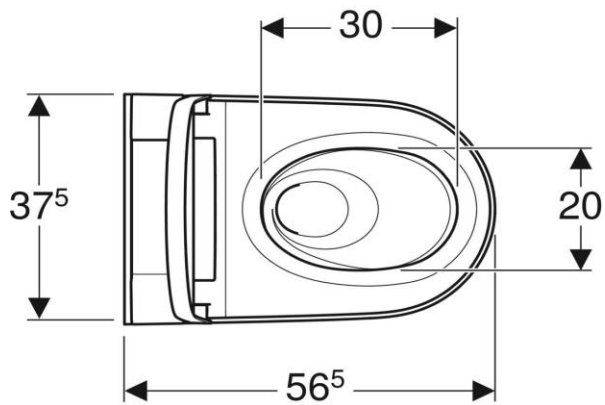

| | | |
|--------------------------------------|---------------------|--------------------------|
| Artikel | 1. Ausgabe | |
| Article | 311210 | 1. Edition 3-2024 |
| Articolo | 1. Edizione | |
| Art. No | 146.226.01.1 | Mut. |
| Dusch-WC AQUACLEAN SELA UP | | |
| WCdouche AQUACLEAN SELA UP | | |
| WC doccetta AQUACLEAN SELA UP | | |

■ GEBERIT

Die Massangaben in cm verstehen sich unter dem Vorbehalt der Werkstoleranzen, eventuell späterer Änderungen sowie weiterer Montagemöglichkeiten. Die Haftung für Folgen fehlerhafter oder unvollständiger Massangaben ist ausgeschlossen (Art. 100 OR).

Les dimensions en cm s'entendent sous réserve des tolérances d'usine, d'éventuelles modifications ultérieures, de même que de nouvelles possibilités de montage. La responsabilité ne peut être engagée en cas de cotes manquantes ou erronées (CD art. 100).

Le dimensioni in cm s'intendono fatte salve le tolleranze di fabbricazione, le eventuali modifiche successive e le ulteriori alternative di montaggio. Si declina qualsiasi responsabilità per le conseguenze legate a dimensioni errate o incomplete (art. 100 CO).