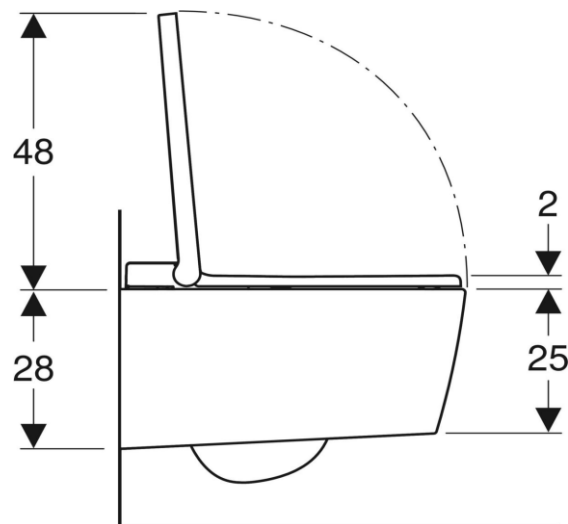

| | | |
|--------------------------------------|---------------------|--------------------------|
| Artikel | 1. Ausgabe | |
| Article | 311210 | 1. Edition 3-2024 |
| Articolo | 1. Edizione | |
| Art. No | 146.226.01.1 | Mut. |
| Dusch-WC AQUACLEAN SELA UP | | |
| WCdouche AQUACLEAN SELA UP | | |
| WC doccetta AQUACLEAN SELA UP | | |

■ GEBERIT

Die Massangaben in cm verstehen sich unter dem Vorbehalt der Werkstoleranzen, eventuell späterer Änderungen sowie weiterer Montagemöglichkeiten. Die Haftung für Folgen fehlerhafter oder unvollständiger Massangaben ist ausgeschlossen (Art. 100 OR).

Les dimensions en cm s'entendent sous réserve des tolérances d'usine, d'éventuelles modifications ultérieures, de même que de nouvelles possibilités de montage. La responsabilité ne peut être engagée en cas de cotes manquantes ou erronées (CD art. 100).

Le dimensioni in cm s'intendono fatte salve le tolleranze di fabbricazione, le eventuali modifiche successive e le ulteriori alternative di montaggio. Si declina qualsiasi responsabilità per le conseguenze legate a dimensioni errate o incomplete (art. 100 CO).