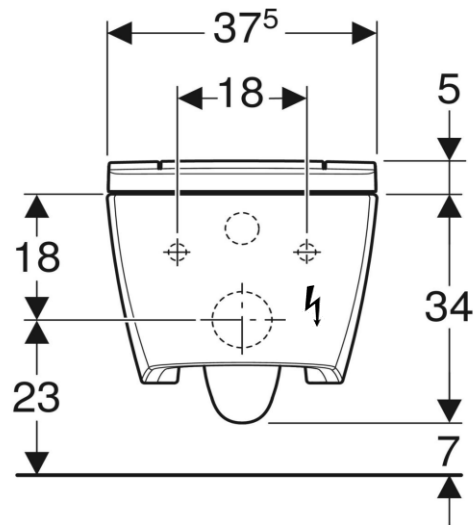

| | | |
|--------------------------------------|---------------------|--------------------------|
| Artikel | 1. Ausgabe | |
| Article | 311210 | 1. Edition 3-2024 |
| Articolo | 1. Edizione | |
| Art. No | 146.226.01.1 | Mut. |
| Dusch-WC AQUACLEAN SELA UP | | |
| WCdouche AQUACLEAN SELA UP | | |
| WC doccetta AQUACLEAN SELA UP | | |

■ GEBERIT

Die Massangaben in cm verstehen sich unter dem Vorbehalt der Werkstoleranzen, eventuell späterer Änderungen sowie weiterer Montagemöglichkeiten. Die Haftung für Folgen fehlerhafter oder unvollständiger Massangaben ist ausgeschlossen (Art. 100 OR).

Les dimensions en cm s'entendent sous réserve des tolérances d'usine, d'éventuelles modifications ultérieures, de même que de nouvelles possibilités de montage. La responsabilité ne peut être engagée en cas de cotes manquantes ou erronées (CD art. 100).

Le dimensioni in cm s'intendono fatte salve le tolleranze di fabbricazione, le eventuali modifiche successive e le ulteriori alternative di montaggio. Si declina qualsiasi responsabilità per le conseguenze legate a dimensioni errate o incomplete (art. 100 CO).