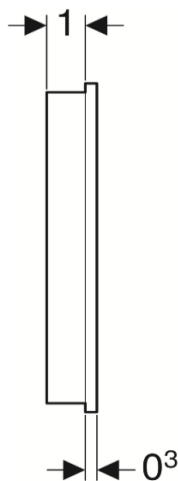

Artikel		1. Ausgabe	
Article	311214	1. Edition	3-2019
Articolo		1. Edizione	
Art. No	147.041.SI.1	Mut.	

Wandbedienpanel SELA

Panneau de commande mural SELA

Pannello di comando a parete SELA

GEBERIT

Die Massangaben in cm verstehen sich unter dem Vorbehalt der Werkstoleranzen, eventuell späterer Änderungen sowie weiterer Montagemöglichkeiten. Die Haftung für Folgen fehlerhafter oder unvollständiger Massangaben ist ausgeschlossen (Art. 100 OR).

Les dimensions en cm s'entendent sous réserve des tolérances d'usine, d'éventuelles modifications ultérieures, de même que de nouvelles possibilités de montage. La responsabilité ne peut être engagée en cas de cotes manquantes ou erronées (CD art. 100).