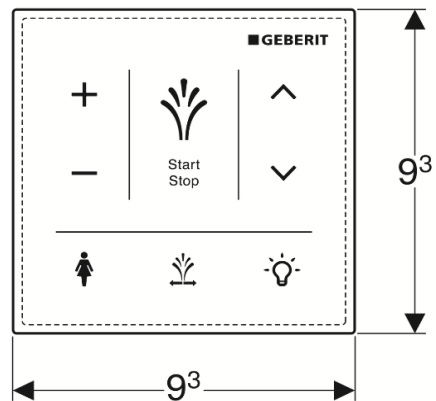

Artikel		1. Ausgabe	
Article	311214	1. Edition	3-2019
Articolo		1. Edizione	
Art. No	147.041.SI.1	Mut.	

Wandbedienpanel SELA

Panneau de commande mural SELA

Pannello di comando a parete SELA

GEBERIT

Die Massangaben in cm verstehen sich unter dem Vorbehalt der Werkstoleranzen, eventuell späterer Änderungen sowie weiterer Montagemöglichkeiten. Die Haftung für Folgen fehlerhafter oder unvollständiger Massangaben ist ausgeschlossen (Art. 100 OR).

Les dimensions en cm s'entendent sous réserve des tolérances d'usine, d'éventuelles modifications ultérieures, de même que de nouvelles possibilités de montage. La responsabilité ne peut être engagée en cas de cotes manquantes ou erronées (CD art. 100).

Le dimensioni in cm s'intendono fatte salve le tolleranze di fabbricazione, le eventuali modifiche successive e le ulteriori alternative di montaggio. Si declina qualsiasi responsabilità per le conseguenze legate a dimensioni errate o incomplete (art. 100 CO).