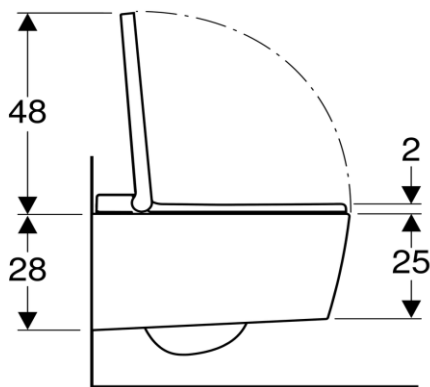

Artikel		1. Ausgabe	
Article	311218	1. Edition	3-2019
Articolo		1. Edizione	
Art. No	146.220.XX.1	Mut.	

Dusch-WC AQUACLEAN SELA UP
WC douche AQUACLEAN SELA UP
WC doccia AQUACLEAN SELA UP

■ GEBERIT

Die Massangaben in cm verstehen sich unter dem Vorbehalt der Werkstoleranzen, eventuell späterer Änderungen sowie weiterer Montagemöglichkeiten. Die Haftung für Folgen fehlerhafter oder unvollständiger Massangaben ist ausgeschlossen (Art. 100 OR).

Les dimensions en cm s'entendent sous réserve des tolérances d'usine, d'éventuelles modifications ultérieures, de même que de nouvelles possibilités de montage. La responsabilité ne peut être engagée en cas de cotes manquantes ou erronées (CD art. 100).

Le dimensioni in cm s'intendono fatte salve le tolleranze di fabbricazione, le eventuali modifiche successive e le ulteriori alternative di montaggio. Si declina qualsiasi responsabilità per le conseguenze legate a dimensioni errate o incomplete (art. 100 CO).