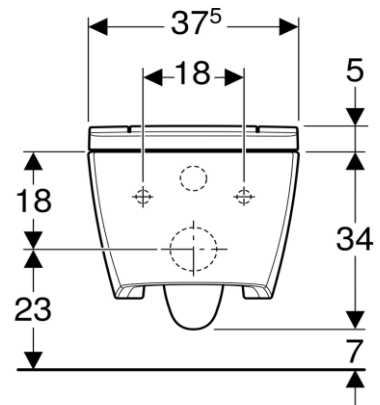

Artikel		1. Ausgabe	
Article	311218	1. Edition	3-2019
Articolo		1. Edizione	
Art. No	146.220.XX.1	Mut.	

Dusch-WC AQUACLEAN SELA UP
WC douche AQUACLEAN SELA UP
WC doccia AQUACLEAN SELA UP

■ GEBERIT

Die Massangaben in cm verstehen sich unter dem Vorbehalt der Werkstoleranzen, eventuell späterer Änderungen sowie weiterer Montagemöglichkeiten. Die Haftung für Folgen fehlerhafter oder unvollständiger Massangaben ist ausgeschlossen (Art. 100 OR).

Les dimensions en cm s'entendent sous réserve des tolérances d'usine, d'éventuelles modifications ultérieures, de même que de nouvelles possibilités de montage. La responsabilité ne peut être engagée en cas de cotes manquantes ou erronées (CD art. 100).

Le dimensioni in cm s'intendono fatte salve le tolleranze di fabbricazione, le eventuali modifiche successive e le ulteriori alternative di montaggio. Si declina qualsiasi responsabilità per le conseguenze legate a dimensioni errate o incomplete (art. 100 CO).