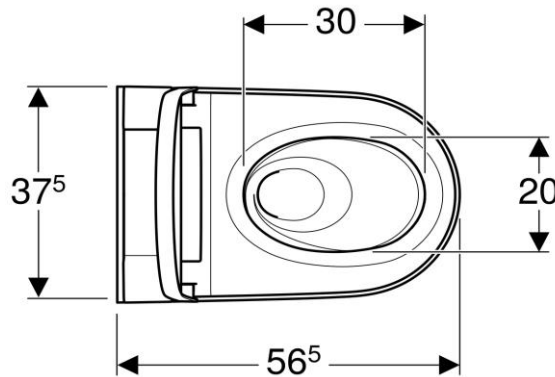

Artikel		1. Ausgabe	
Article	311218	1. Edition	3-2019
Articolo		1. Edizione	
Art. No	146.220.XX.1	Mut.	

Dusch-WC AQUACLEAN SELA UP
WC douche AQUACLEAN SELA UP
WC doccia AQUACLEAN SELA UP

■ GEBERIT

Die Massangaben in cm verstehen sich unter dem Vorbehalt der Werkstoleranzen, eventuell späterer Änderungen sowie weiterer Montagemöglichkeiten. Die Haftung für Folgen fehlerhafter oder unvollständiger Massangaben ist ausgeschlossen (Art. 100 OR).

Les dimensions en cm s'entendent sous réserve des tolérances d'usine, d'éventuelles modifications ultérieures, de même que de nouvelles possibilités de montage. La responsabilité ne peut être engagée en cas de cotes manquantes ou erronées (CD art. 100).

Le dimensioni in cm s'intendono fatte salve le tolleranze di fabbricazione, le eventuali modifiche successive e le ulteriori alternative di montaggio. Si declina qualsiasi responsabilità per le conseguenze legate a dimensioni errate o incomplete (art. 100 CO).