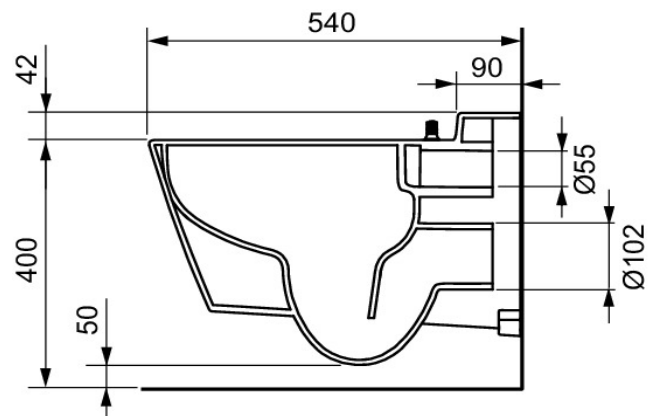

Artikel	311230	1. Ausgabe	1-2019
Article		1. Edition	
Articolo		1. Edizione	
Art. No	9.700.200	Mut.	
Dusch-WC TECEone UP			
WCdouche TECEone UP			
WC doccetta TECEone UP			

TECE □

Die Massangaben in Millimeter verstehen sich unter dem Vorbehalt der Werkstoleranzen, eventuell späterer Änderungen sowie weiterer Montagemöglichkeiten. Die Haftung für Folgen fehlerhafter oder unvollständiger Massangaben ist ausgeschlossen (Art. 100 OR).

Les dimensions en millimètre s'entendent sous réserve des tolérances d'usine, d'éventuelles modifications ultérieures, de même que de nouvelles possibilités de montage. La responsabilité ne peut être engagée en cas de cotes manquantes ou erronées (CD art. 100).

Le dimensioni in millimetri s'intendono fatte salve le tolleranze di fabbricazione, le eventuali modifiche successive e le ulteriori alternative di montaggio. Si declina qualsiasi responsabilità per le conseguenze legate a dimensioni errate o incomplete (art. 100 CO).