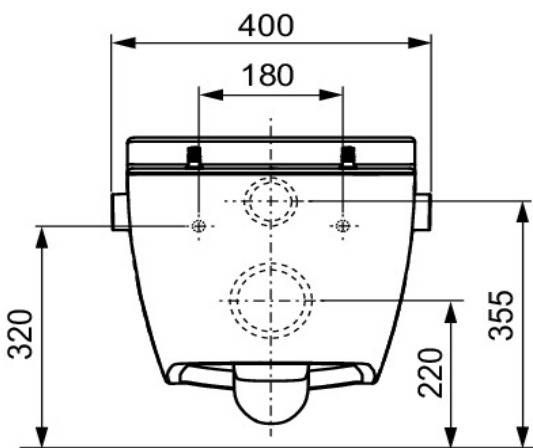

Artikel	311230	1. Ausgabe	1-2019
Article		1. Edition	
Articolo		1. Edizione	
Art. No	9.700.200	Mut.	
Dusch-WC TECEone UP			
WCdouche TECEone UP			
WC doccetta TECEone UP			

TECE □

Die Massangaben in Millimeter verstehen sich unter dem Vorbehalt der Werkstoleranzen, eventuell späterer Änderungen sowie weiterer Montagemöglichkeiten. Die Haftung für Folgen fehlerhafter oder unvollständiger Massangaben ist ausgeschlossen (Art. 100 OR).

Les dimensions en millimètre s'entendent sous réserve des tolérances d'usine, d'éventuelles modifications ultérieures, de même que de nouvelles possibilités de montage. La responsabilité ne peut être engagée en cas de cotes manquantes ou erronées (CD art. 100).

Le dimensioni in millimetri s'intendono fatte salve le tolleranze di fabbricazione, le eventuali modifiche successive e le ulteriori alternative di montaggio. Si declina qualsiasi responsabilità per le conseguenze legate a dimensioni errate o incomplete (art. 100 CO).