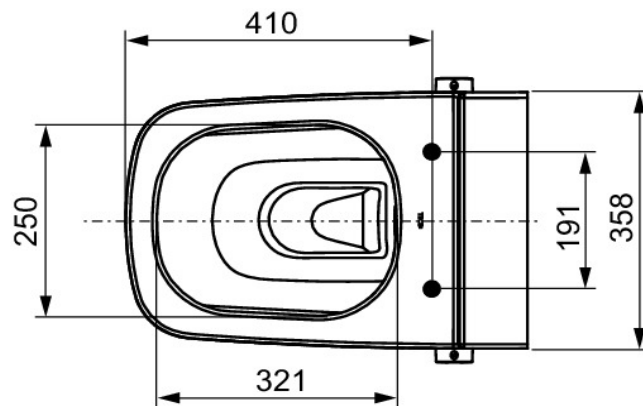

Artikel	311230	1. Ausgabe	1-2019
Article		1. Edition	
Articolo		1. Edizione	
Art. No	9.700.200	Mut.	
Dusch-WC TECEone UP			
WCdouche TECEone UP			
WC doccetta TECEone UP			

TECE □

Die Massangaben in Millimeter verstehen sich unter dem Vorbehalt der Werkstoleranzen, eventuell späterer Änderungen sowie weiterer Montagemöglichkeiten. Die Haftung für Folgen fehlerhafter oder unvollständiger Massangaben ist ausgeschlossen (Art. 100 OR).

Les dimensions en millimètre s'entendent sous réserve des tolérances d'usine, d'éventuelles modifications ultérieures, de même que de nouvelles possibilités de montage. La responsabilité ne peut être engagée en cas de cotes manquantes ou erronées (CD art. 100).

Le dimensioni in millimetri s'intendono fatte salve le tolleranze di fabbricazione, le eventuali modifiche successive e le ulteriori alternative di montaggio. Si declina qualsiasi responsabilità per le conseguenze legate a dimensioni errate o incomplete (art. 100 CO).