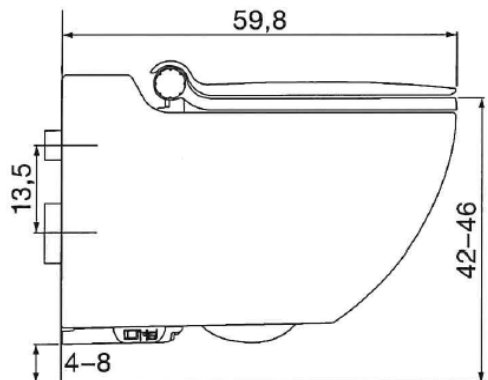

Artikel	1. Ausgabe	
Article	1. Edition	2-2019
Articolo	1. Edizione	
Art. No	102.100.01.0	Mut.

Dusch-WC LAPREVA P2
WCdouche LAPREVA P2
WC doccetta LAPREVA P2

* mit spezieller Adapterplatte
 * avec plaque d'adaptation spéciale
 * con piastra di adattamento speciale
 Art. Nr. 102.984.01.0

Achtung/Attention/Attenzione
Masse in Zentimeter
Dimension en centimètre
Dimensioni in centimetro

Die Massangaben in cm verstehen sich unter dem Vorbehalt der Werkstoleranzen, eventuell späterer Änderungen sowie weiterer Montagemöglichkeiten. Die Haftung für Folgen fehlerhafter oder unvollständiger Massangaben ist ausgeschlossen (Art. 100 OR).

Les dimensions en cm s'entendent sous réserve des tolérances d'usine, d'éventuelles modifications ultérieures, de même que de nouvelles possibilités de montage. La responsabilité ne peut être engagée en cas de cotes manquantes ou erronées (CD art. 100).

Le dimensioni in cm s'intendono fatte salve le tolleranze di fabbricazione, le eventuali modifiche successive e le ulteriori alternative di montaggio. Si declina qualsiasi responsabilità per le conseguenze legate a dimensioni errate o incomplete (art. 100 CO).