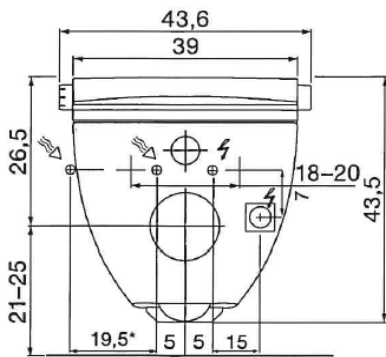

Artikel	1. Ausgabe	
Article	1. Edition	2-2019
Articolo	1. Edizione	
Art. No	102.100.01.0	Mut.

Dusch-WC LAPREVA P2
WCdouche LAPREVA P2
WC doccetta LAPREVA P2

* mit spezieller Adapterplatte
 * avec plaque d'adaptation spéciale
 * con piastra di adattamento speciale
 Art. Nr. 102.984.01.0

Achtung/Attention/Attenzione
Masse in Zentimeter
Dimension en centimètre
Dimensioni in centimetro

Die Massangaben in cm verstehen sich unter dem Vorbehalt der Werkstoleranzen, eventuell späterer Änderungen sowie weiterer Montagemöglichkeiten. Die Haftung für Folgen fehlerhafter oder unvollständiger Massangaben ist ausgeschlossen (Art. 100 OR).

Les dimensions en cm s'entendent sous réserve des tolérances d'usine, d'éventuelles modifications ultérieures, de même que de nouvelles possibilités de montage. La responsabilité ne peut être engagée en cas de cotes manquantes ou erronées (CD art. 100).

Le dimensioni in cm s'intendono fatte salve le tolleranze di fabbricazione, le eventuali modifiche successive e le ulteriori alternative di montaggio. Si declina qualsiasi responsabilità per le conseguenze legate a dimensioni errate o incomplete (art. 100 CO).