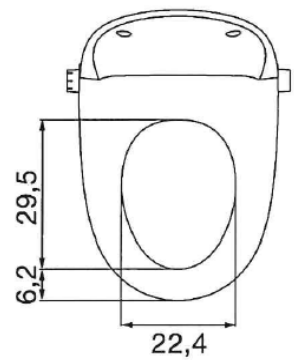

Artikel	1. Ausgabe	
Article	1. Edition	2-2019
Articolo	1. Edizione	
Art. No	102.100.01.0	Mut.

Dusch-WC LAPREVA P2
WCdouche LAPREVA P2
WC doccetta LAPREVA P2

* mit spezieller Adapterplatte
 * avec plaque d'adaptation spéciale
 * con piastra di adattamento speciale
 Art. Nr. 102.984.01.0

Achtung/Attention/Attenzione
Masse in Zentimeter
Dimension en centimètre
Dimensioni in centimetro

Die Massangaben in cm verstehen sich unter dem Vorbehalt der Werkstoleranzen, eventuell späterer Änderungen sowie weiterer Montagemöglichkeiten. Die Haftung für Folgen fehlerhafter oder unvollständiger Massangaben ist ausgeschlossen (Art. 100 OR).

Les dimensions en cm s'entendent sous réserve des tolérances d'usine, d'éventuelles modifications ultérieures, de même que de nouvelles possibilités de montage. La responsabilité ne peut être engagée en cas de cotes manquantes ou erronées (CD art. 100).

Le dimensioni in cm s'intendono fatte salve le tolleranze di fabbricazione, le eventuali modifiche successive e le ulteriori alternative di montaggio. Si declina qualsiasi responsabilità per le conseguenze legate a dimensioni errate o incomplete (art. 100 CO).