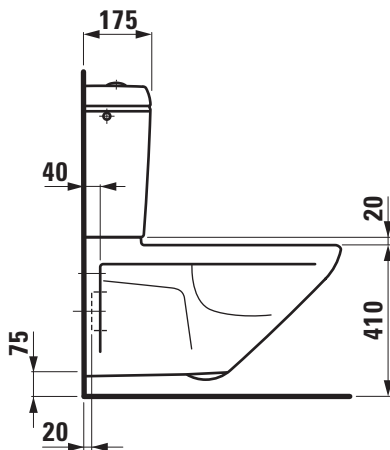

Artikel 1. Ausgabe
 Article **341002xxx183** 1. Edition **4-2016**
 Articolo 1. Edizione

Art.No. **8.2054.9.xxx.000.1** Mut.

Wandklosett rimless MODERNA R AP
Cuvette murale rimless MODERNA R AP
Vaso sospeso rimless MODERNA R AP

Copyright by

LAUFEN

Bathroom Culture since 1892  www.laufen.com

Die Massangaben in Millimeter verstehen sich unter dem Vorbehalt der Werkstoleranzen, eventuell späterer Änderungen sowie weiterer Montagemöglichkeiten. Die Haftung für Folgen fehlerhafter oder unvollständiger Massangaben ist ausgeschlossen (Art. 100 OR).

Les dimensions en millimètre s'entendent sous réserve des tolérances d'usine, d'éventuelles modifications ultérieures, de même que de nouvelles possibilités de montage. La responsabilité ne peut être engagée en cas de cotes manquantes ou erronées (CD art. 100).

Le dimensioni in millimetri s'intendono fatte salve le tolleranze di fabbricazione, le eventuali modifiche successive e le ulteriori alternative di montaggio. Si declina qualsiasi responsabilità per le conseguenze legate a dimensioni errate o incomplete (art. 100 CO).