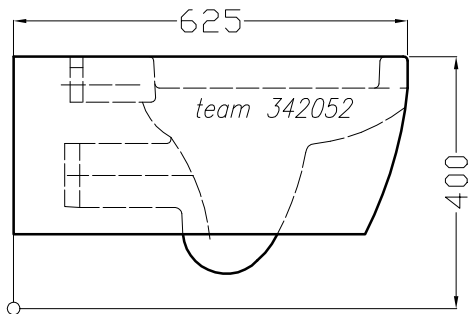

Wandklosett DARLING NEW UP
Cuvette murale DARLING NEW UP
Vaso sospeso DARLING NEW UP

Copyright by *team* online www.dasbad.ch
 SGVSB/USGBS/USGRS

Designed by IBW Engineering, Zürich ibw01@vtxmail.ch

Die Massangaben in Millimeter verstehen sich unter dem Vorbehalt der Werkstoleranzen, eventuell späterer Änderungen sowie weiterer Montagemöglichkeiten. Die Haftung für Folgen fehlerhafter oder unvollständiger Massangaben ist ausgeschlossen (Art. 100 OR).

Les dimensions en millimètre s'entendent sous réserve des tolérances d'usine, d'éventuelles modifications ultérieures, de nouvelles possibilités de montage. La responsabilité ne peut être engagée en cas de cotes manquantes ou erronées (CD art. 100)

Le dimensioni in millimetri s'intendono fatte salve le tolleranze di fabbricazione, le eventuali modifiche successive e le ulteriori alternative di montaggio. Si declina qualsiasi responsabilità per le conseguenze legate a dimensioni errate o incomplete (art. 100 CO).