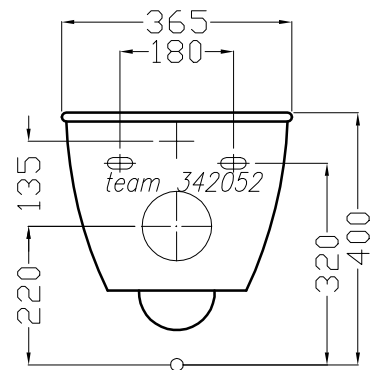

Wandklosett DARLING NEW UP
Cuvette murale DARLING NEW UP
Vaso sospeso DARLING NEW UP

Copyright by *team* online www.dasbad.ch
 SGVSB/USGBS/USGRS

Designed by IBW Engineering, Zürich ibw01@vtxmail.ch

Die Massangaben in Millimeter verstehen sich unter dem Vorbehalt der Werkstoleranzen, eventuell späterer Änderungen sowie weiterer Montagemöglichkeiten. Die Haftung für Folgen fehlerhafter oder unvollständiger Massangaben ist ausgeschlossen (Art. 100 OR).

Les dimensions en millimètre s'entendent sous réserve des tolérances d'usine, d'éventuelles modifications ultérieures, de nouvelles possibilités de montage. La responsabilité ne peut être engagée en cas de cotes manquantes ou erronées (CD art. 100)

Le dimensioni in millimetri s'intendono fatte salve le tolleranze di fabbricazione, le eventuali modifiche successive e le ulteriori alternative di montaggio. Si declina qualsiasi responsabilità per le conseguenze legate a dimensioni errate o incomplete (art. 100 CO).