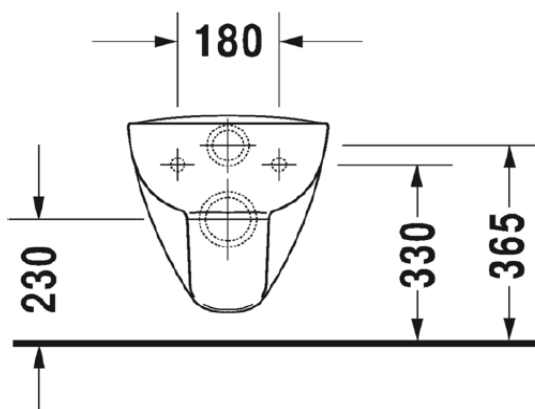

Artikel	1. Ausgabe	
Article	1. Edition	6-2017
Articolo	1. Edizione	
Art. No	Mut.	45700900A1

Wandklosett D-CODE UP
Cuvette murale D-CODE UP
Vaso sospeso D-CODE UP

Die Massangaben in Millimeter verstehen sich unter dem Vorbehalt der Werkstoleranzen, eventuell späterer Änderungen sowie weiterer Montagemöglichkeiten. Die Haftung für Folgen fehlerhafter oder unvollständiger Massangaben ist ausgeschlossen (Art. 100 OR).

Les dimensions en millimètre s'entendent sous réserve des tolérances d'usine, d'éventuelles modifications ultérieures, de même que de nouvelles possibilités de montage. La responsabilité ne peut être engagée en cas de cotes manquantes ou erronées (CD art. 100).

Le dimensioni in millimetri s'intendono fatte salve le tolleranze di fabbricazione, le eventuali modifiche successive e le ulteriori alternative di montaggio. Si declina qualsiasi responsabilità per le conseguenze legate a dimensioni errate o incomplete (art. 100 CO).