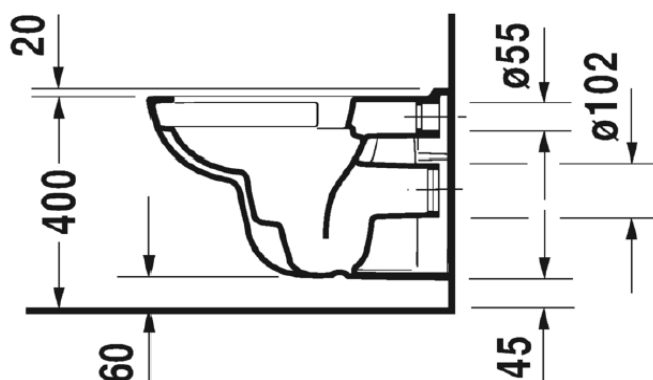

Artikel	1. Ausgabe	
Article	1. Edition	6-2017
Articolo	1. Edizione	
Art. No	Mut.	45700900A1

Wandklosett D-CODE UP
Cuvette murale D-CODE UP
Vaso sospeso D-CODE UP

Die Massangaben in Millimeter verstehen sich unter dem Vorbehalt der Werkstoleranzen, eventuell späterer Änderungen sowie weiterer Montagemöglichkeiten. Die Haftung für Folgen fehlerhafter oder unvollständiger Massangaben ist ausgeschlossen (Art. 100 OR).

Les dimensions en millimètre s'entendent sous réserve des tolérances d'usine, d'éventuelles modifications ultérieures, de même que de nouvelles possibilités de montage. La responsabilité ne peut être engagée en cas de cotes manquantes ou erronées (CD art. 100).

Le dimensioni in millimetri s'intendono fatte salve le tolleranze di fabbricazione, le eventuali modifiche successive e le ulteriori alternative di montaggio. Si declina qualsiasi responsabilità per le conseguenze legate a dimensioni errate o incomplete (art. 100 CO).