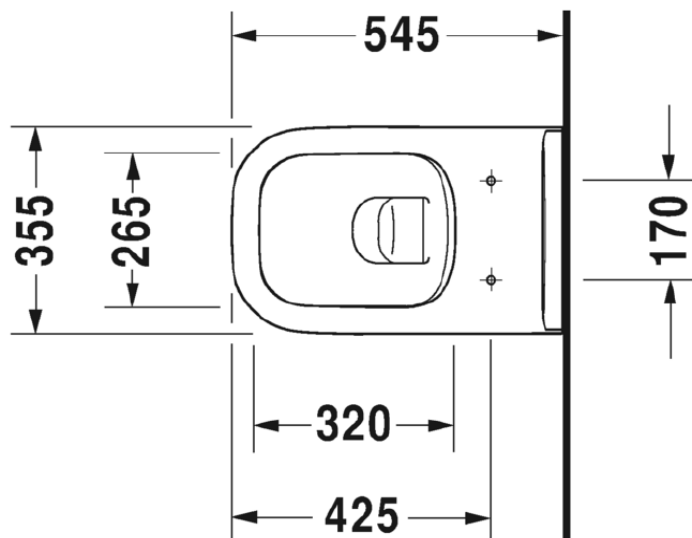

Artikel	1. Ausgabe	
Article	1. Edition	6-2017
Articolo	1. Edizione	
Art. No	Mut.	45700900A1

Wandklosett D-CODE UP
Cuvette murale D-CODE UP
Vaso sospeso D-CODE UP

Die Massangaben in Millimeter verstehen sich unter dem Vorbehalt der Werkstoleranzen, eventuell späterer Änderungen sowie weiterer Montagemöglichkeiten. Die Haftung für Folgen fehlerhafter oder unvollständiger Massangaben ist ausgeschlossen (Art. 100 OR).

Les dimensions en millimètre s'entendent sous réserve des tolérances d'usine, d'éventuelles modifications ultérieures, de même que de nouvelles possibilités de montage. La responsabilité ne peut être engagée en cas de cotes manquantes ou erronées (CD art. 100).

Le dimensioni in millimetri s'intendono fatte salve le tolleranze di fabbricazione, le eventuali modifiche successive e le ulteriori alternative di montaggio. Si declina qualsiasi responsabilità per le conseguenze legate a dimensioni errate o incomplete (art. 100 CO).