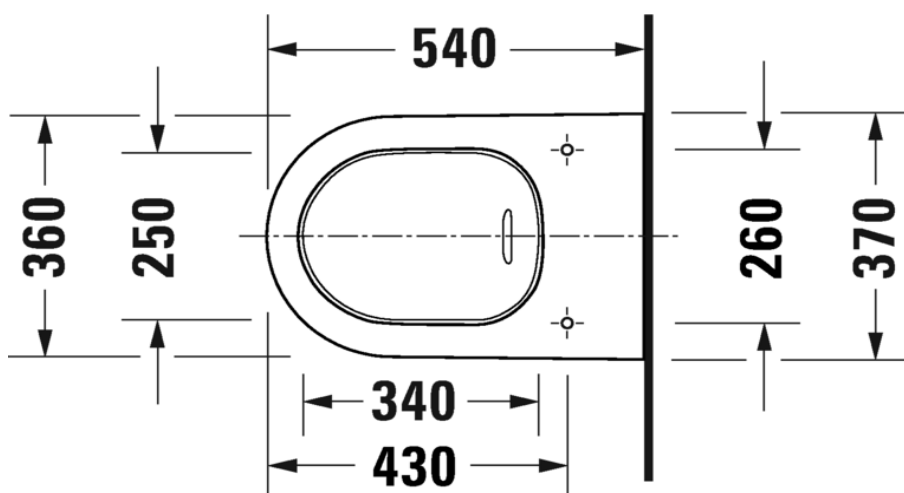

Artikel		1. Ausgabe	
Article	342146	1. Edition	6-2021
Articolo		1. Edizione	
Art. No	2576092000	Mut.	

Wandklosett WHITE TULIP UP
Cuvette murale WHITE TULIP UP
Vaso sospeso WHITE TULIP UP

Die Massangaben in Millimeter verstehen sich unter dem Vorbehalt der Werkstoleranzen, eventuell späterer Änderungen sowie weiterer Montagemöglichkeiten. Die Haftung für Folgen fehlerhafter oder unvollständiger Massangaben ist ausgeschlossen (Art. 100 OR).

Les dimensions en millimètre s'entendent sous réserve des tolérances d'usine, d'éventuelles modifications ultérieures, de même que de nouvelles possibilités de montage. La responsabilité ne peut être engagée en cas de cotes manquantes ou erronées (CD art. 100).

Le dimensioni in millimetri s'intendono fatte salve le tolleranze di fabbricazione, le eventuali modifiche successive e le ulteriori alternative di montaggio. Si declina qualsiasi responsabilità per le conseguenze legate a dimensioni errate o incomplete (art. 100 CO).