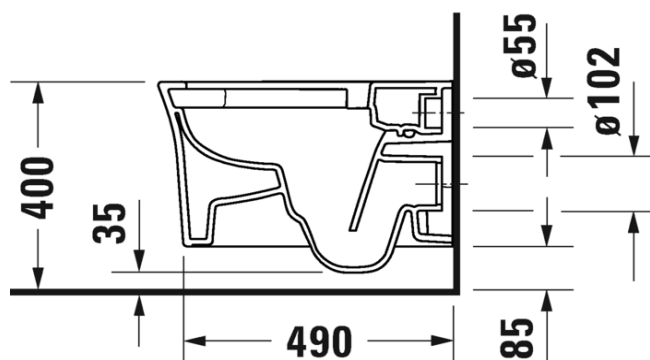

Artikel		1. Ausgabe	
Article	342146	1. Edition	6-2021
Articolo		1. Edizione	
Art. No	2576092000	Mut.	

Wandklosett WHITE TULIP UP
Cuvette murale WHITE TULIP UP
Vaso sospeso WHITE TULIP UP

Die Massangaben in Millimeter verstehen sich unter dem Vorbehalt der Werkstoleranzen, eventuell späterer Änderungen sowie weiterer Montagemöglichkeiten. Die Haftung für Folgen fehlerhafter oder unvollständiger Massangaben ist ausgeschlossen (Art. 100 OR).

Les dimensions en millimètre s'entendent sous réserve des tolérances d'usine, d'éventuelles modifications ultérieures, de même que de nouvelles possibilités de montage. La responsabilité ne peut être engagée en cas de cotes manquantes ou erronées (CD art. 100).

Le dimensioni in millimetri s'intendono fatte salve le tolleranze di fabbricazione, le eventuali modifiche successive e le ulteriori alternative di montaggio. Si declina qualsiasi responsabilità per le conseguenze legate a dimensioni errate o incomplete (art. 100 CO).