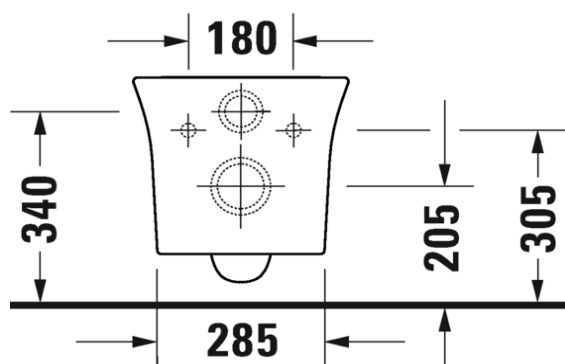

Artikel		1. Ausgabe	
Article	342146	1. Edition	6-2021
Articolo		1. Edizione	
Art. No	2576092000	Mut.	

Wandklosett WHITE TULIP UP
Cuvette murale WHITE TULIP UP
Vaso sospeso WHITE TULIP UP

Die Massangaben in Millimeter verstehen sich unter dem Vorbehalt der Werkstoleranzen, eventuell späterer Änderungen sowie weiterer Montagemöglichkeiten. Die Haftung für Folgen fehlerhafter oder unvollständiger Massangaben ist ausgeschlossen (Art. 100 OR).

Les dimensions en millimètre s'entendent sous réserve des tolérances d'usine, d'éventuelles modifications ultérieures, de même que de nouvelles possibilités de montage. La responsabilité ne peut être engagée en cas de cotes manquantes ou erronées (CD art. 100).

Le dimensioni in millimetri s'intendono fatte salve le tolleranze di fabbricazione, le eventuali modifiche successive e le ulteriori alternative di montaggio. Si declina qualsiasi responsabilità per le conseguenze legate a dimensioni errate o incomplete (art. 100 CO).