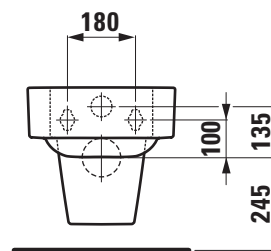

Die Massangaben in Millimeter verstehen sich unter dem Vorbehalt der Werkstoleranzen, eventuell späterer Änderungen sowie weiterer Montagemöglichkeiten. Die Haftung für Folgen fehlerhafter oder unvollständiger Massangaben ist ausgeschlossen (Art. 100 OR).

Les dimensions en millimètre s'entendent sous réserve des tolérances d'usine, d'éventuelles modifications ultérieures, de même que de nouvelles possibilités de montage. La responsabilité ne peut être engagée en cas de cotes manquantes ou erronées (CD art. 100).

Le dimensioni in millimetri s'intendono fatte salve le tolleranze di fabbricazione, le eventuali modifiche successive e le ulteriori alternative di montaggio. Si declina qualsiasi responsabilità per le conseguenze legate a dimensioni errate o incomplete (art. 100 CO).