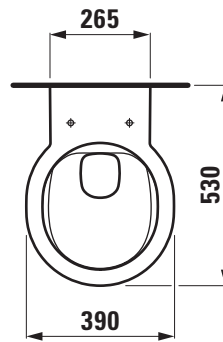

Artikel 1. Ausgabe
Article **342168100387** 1. Edition **09.2017**
Articolo 1. Edizione

Art.No. **8.2028.1.400.000.1** Mut. **08-2020**

Wandklosett rimless VAL
Cuvette murale rimless VAL
Vaso sospeso rimless VAL

Copyright by

LAUFEN

Bathroom Culture since 1892  www.laufen.com

Die Massangaben in Millimeter verstehen sich unter dem Vorbehalt der Werkstoleranzen, eventuell späterer Änderungen sowie weiterer Montagemöglichkeiten. Die Haftung für Folgen fehlerhafter oder unvollständiger Massangaben ist ausgeschlossen (Art. 100 OR).

Les dimensions en millimètre s'entendent sous réserve des tolérances d'usine, d'éventuelles modifications ultérieures, de même que de nouvelles possibilités de montage. La responsabilité ne peut être engagée en cas de cotes manquantes ou erronées (CD art. 100).

Le dimensioni in millimetri s'intendono fatte salve le tolleranze di fabbricazione, le eventuali modifiche successive e le ulteriori alternative di montaggio. Si declina qualsiasi responsabilità per le conseguenze legate a dimensioni errate o incomplete (art. 100 CO).