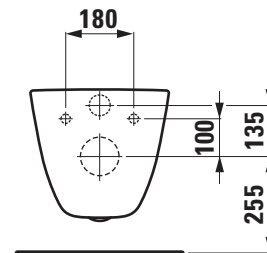

Copyright by

LAUFEN

Bathroom Culture since 1892  www.laufen.com

Die Massangaben in Millimeter verstehen sich unter dem Vorbehalt der Werktoleranzen, eventuell späterer Änderungen sowie weiterer Montagemöglichkeiten. Die Haftung für Folgen fehlerhafter oder unvollständiger Massangaben ist ausgeschlossen (Art. 100 OR).

Les dimensions en millimètre s'entendent sous réserve des tolérances d'usine, d'éventuelles modifications ultérieures, de même que de nouvelles possibilités de montage. La responsabilité ne peut être engagée en cas de cotes manquantes ou erronées (CD art. 100).

Le dimensioni in millimetri s'intendono fatte salve le tolleranze di fabbricazione, le eventuali modifiche successive e le ulteriori alternative di montaggio. Si declina qualsiasi responsabilità per le conseguenze legate a dimensioni errate o incomplete (art. 100 CO).