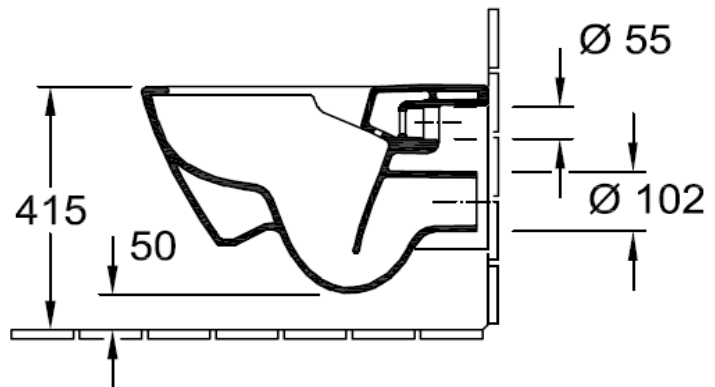

Artikel	342206	1. Ausgabe	7-2016
Article		1. Edition	
Articolo		1. Edizione	
Art. No	5614A1XX	Mut.	

Wandklosett SUBWAY 2.0 UP
Cuvette murale SUBWAY 2.0 UP
Vaso sospeso SUBWAY 2.0 UP

Die Massangaben in Millimeter verstehen sich unter dem Vorbehalt der Werkstoleranzen, eventuell späterer Änderungen sowie weiterer Montagemöglichkeiten. Die Haftung für Folgen fehlerhafter oder unvollständiger Massangaben ist ausgeschlossen (Art. 100 OR).

Les dimensions en millimètre s'entendent sous réserve des tolérances d'usine, d'éventuelles modifications ultérieures, de même que de nouvelles possibilités de montage. La responsabilité ne peut être engagée en cas de cotes manquantes ou erronées (CD art. 100).

Le dimensioni in millimetri s'intendono fatte salve le tolleranze di fabbricazione, le eventuali modifiche successive e le ulteriori alternative di montaggio. Si declina qualsiasi responsabilità per le conseguenze legate a dimensioni errate o incomplete (art. 100 CO).