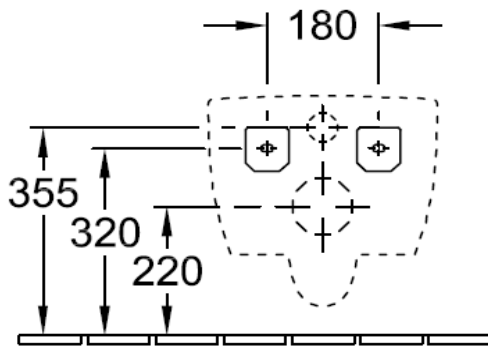

Artikel	342206	1. Ausgabe	7-2016
Article		1. Edition	
Articolo		1. Edizione	
Art. No	5614A1XX	Mut.	

Wandklosett SUBWAY 2.0 UP
Cuvette murale SUBWAY 2.0 UP
Vaso sospeso SUBWAY 2.0 UP

Die Massangaben in Millimeter verstehen sich unter dem Vorbehalt der Werkstoleranzen, eventuell späterer Änderungen sowie weiterer Montagemöglichkeiten. Die Haftung für Folgen fehlerhafter oder unvollständiger Massangaben ist ausgeschlossen (Art. 100 OR).

Les dimensions en millimètre s'entendent sous réserve des tolérances d'usine, d'éventuelles modifications ultérieures, de même que de nouvelles possibilités de montage. La responsabilité ne peut être engagée en cas de cotes manquantes ou erronées (CD art. 100).

Le dimensioni in millimetri s'intendono fatte salve le tolleranze di fabbricazione, le eventuali modifiche successive e le ulteriori alternative di montaggio. Si declina qualsiasi responsabilità per le conseguenze legate a dimensioni errate o incomplete (art. 100 CO).