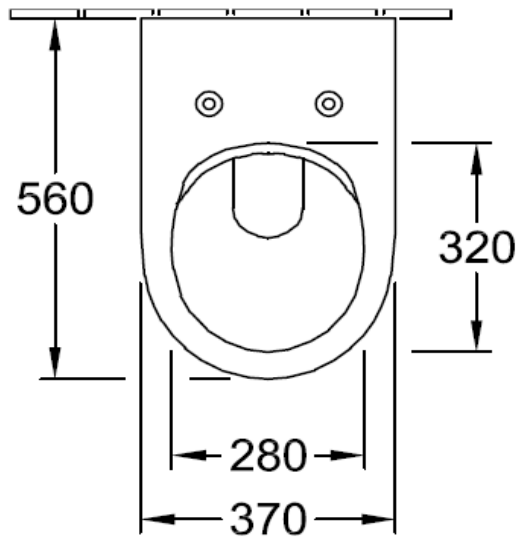

Artikel	342206	1. Ausgabe	7-2016
Article		1. Edition	
Articolo		1. Edizione	
Art. No	5614A1XX	Mut.	

Wandklosett SUBWAY 2.0 UP
Cuvette murale SUBWAY 2.0 UP
Vaso sospeso SUBWAY 2.0 UP

Die Massangaben in Millimeter verstehen sich unter dem Vorbehalt der Werkstoleranzen, eventuell späterer Änderungen sowie weiterer Montagemöglichkeiten. Die Haftung für Folgen fehlerhafter oder unvollständiger Massangaben ist ausgeschlossen (Art. 100 OR).

Les dimensions en millimètre s'entendent sous réserve des tolérances d'usine, d'éventuelles modifications ultérieures, de même que de nouvelles possibilités de montage. La responsabilité ne peut être engagée en cas de cotes manquantes ou erronées (CD art. 100).

Le dimensioni in millimetri s'intendono fatte salve le tolleranze di fabbricazione, le eventuali modifiche successive e le ulteriori alternative di montaggio. Si declina qualsiasi responsabilità per le conseguenze legate a dimensioni errate o incomplete (art. 100 CO).