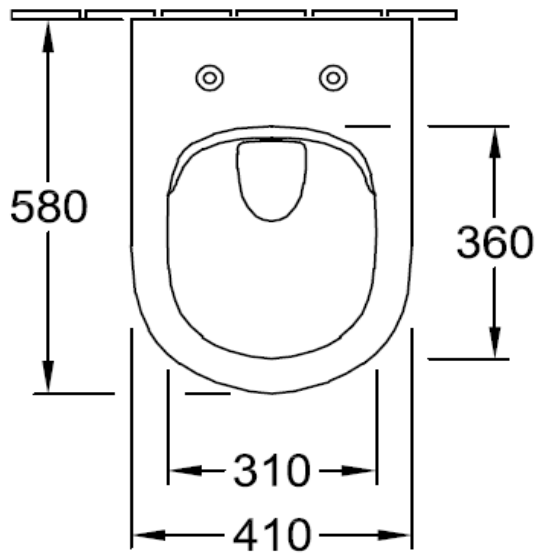

Artikel	342214	1. Ausgabe	7-2016
Article		1. Edition	
Articolo		1. Edizione	
Art. No	4609R0XX	Mut.	
Wandklosett SUBWAY 2.0 COMFORT UP			
Cuvette murale SUBWAY 2.0 COMFORT UP			
Vaso sospeso SUBWAY 2.0 COMFORT UP			
 Villeroy & Boch <small>1748</small>			

Les dimensions en millimètre s'entendent sous réserve des tolérances d'usine, d'éventuelles modifications ultérieures, de même que de nouvelles possibilités de montage. La responsabilité ne peut être engagée en cas de cotes manquantes ou erronées (CD art. 100).

Le dimensioni in millimetri si intendono fatte salve le tolleranze di fabbricazione, le eventuali modifiche successive e le ulteriori alternative di montaggio. Si declina qualsiasi responsabilità per le conseguenze legate a dimensioni errate o incomplete (art. 100 CO).