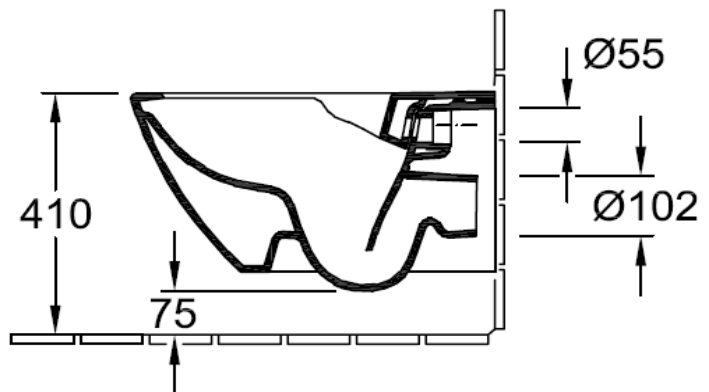

Artikel	342214	1. Ausgabe	7-2016
Article		1. Edition	
Articolo		1. Edizione	
Art. No	4609R0XX	Mut.	
Wandklosett SUBWAY 2.0 COMFORT UP			
Cuvette murale SUBWAY 2.0 COMFORT UP			
Vaso sospeso SUBWAY 2.0 COMFORT UP			
 Villeroy & Boch <small>1748</small>			

Les dimensions en millimètre s'entendent sous réserve des tolérances d'usine, d'éventuelles modifications ultérieures, de même que de nouvelles possibilités de montage. La responsabilité ne peut être engagée en cas de cotes manquantes ou erronées (CD art. 100).

Le dimensioni in millimetri si intendono fatte salve le tolleranze di fabbricazione, le eventuali modifiche successive e le ulteriori alternative di montaggio. Si declina qualsiasi responsabilità per le conseguenze legate a dimensioni errate o incomplete (art. 100 CO).