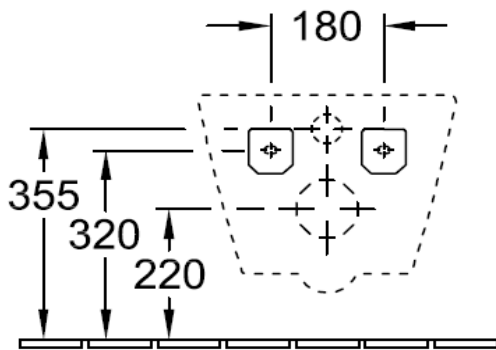

Artikel	342214	1. Ausgabe	7-2016
Article		1. Edition	
Articolo		1. Edizione	
Art. No	4609R0XX	Mut.	
Wandklosett SUBWAY 2.0 COMFORT UP			
Cuvette murale SUBWAY 2.0 COMFORT UP			
Vaso sospeso SUBWAY 2.0 COMFORT UP			
 Villeroy & Boch <small>1748</small>			

Les dimensions en millimètre s'entendent sous réserve des tolérances d'usine, d'éventuelles modifications ultérieures, de même que de nouvelles possibilités de montage. La responsabilité ne peut être engagée en cas de cotes manquantes ou erronées (CD art. 100).

Le dimensioni in millimetri si intendono fatte salve le tolleranze di fabbricazione, le eventuali modifiche successive e le ulteriori alternative di montaggio. Si declina qualsiasi responsabilità per le conseguenze legate a dimensioni errate o incomplete (art. 100 CO).