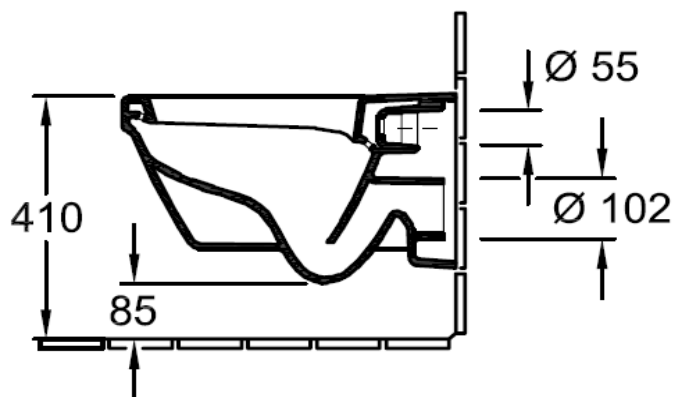

Artikel	1. Ausgabe	
Article	342245	1. Edition 7-2016
Articolo		1. Edizione

Art. No	5685HRXX	Mut.
Wandklosett ARCHITECTURA UP Combi-Pack		
Cuvette mur. ARCHITECTURA UP Combi-Pack		
Vaso sospeso ARCHITECTURA UP Combi Pack		

Villeroy & Boch
 1748

Die Massangaben in Millimeter verstehen sich unter dem Vorbehalt der Werkstoleranzen, eventuell späterer Änderungen sowie weiterer Montagemöglichkeiten. Die Haftung für Folgen fehlerhafter oder unvollständiger Massangaben ist ausgeschlossen (Art. 100 OR).

Les dimensions en millimètre s'entendent sous réserve des tolérances d'usine, d'éventuelles modifications ultérieures, de même que de nouvelles possibilités de montage. La responsabilité ne peut être engagée en cas de cotes manquantes ou erronées (CD art. 100).

Le dimensioni in millimetri si intendono fatte salve le tolleranze di fabbricazione, le eventuali modifiche successive e le ulteriori alternative di montaggio. Si declina qualsiasi responsabilità per le conseguenze legate a dimensioni errate o incomplete (art. 100 CO).