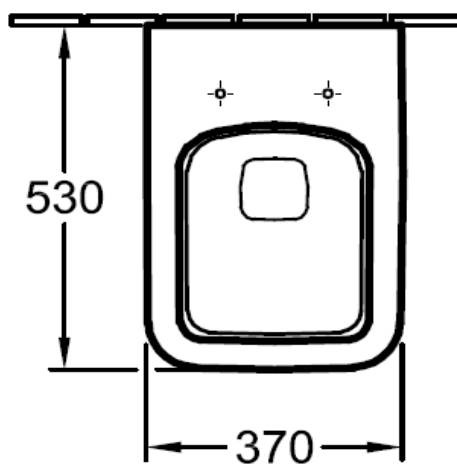

Artikel	1. Ausgabe	
Article	342245	1. Edition 7-2016
Articolo		1. Edizione

Art. No	5685HRXX	Mut.
Wandklosett ARCHITECTURA UP Combi-Pack		
Cuvette mur. ARCHITECTURA UP Combi-Pack		
Vaso sospeso ARCHITECTURA UP Combi Pack		

Villeroy & Boch
 1748

Die Massangaben in Millimeter verstehen sich unter dem Vorbehalt der Werkstoleranzen, eventuell späterer Änderungen sowie weiterer Montagemöglichkeiten. Die Haftung für Folgen fehlerhafter oder unvollständiger Massangaben ist ausgeschlossen (Art. 100 OR).

Les dimensions en millimètre s'entendent sous réserve des tolérances d'usine, d'éventuelles modifications ultérieures, de même que de nouvelles possibilités de montage. La responsabilité ne peut être engagée en cas de cotes manquantes ou erronées (CD art. 100).

Le dimensioni in millimetri si intendono fatte salve le tolleranze di fabbricazione, le eventuali modifiche successive e le ulteriori alternative di montaggio. Si declina qualsiasi responsabilità per le conseguenze legate a dimensioni errate o incomplete (art. 100 CO).