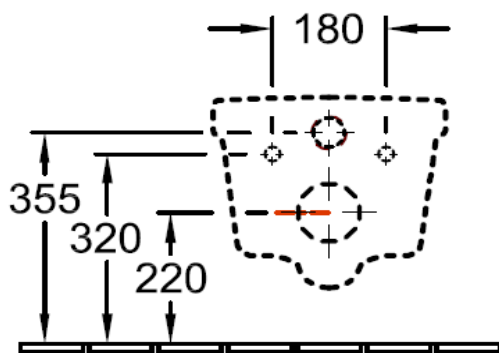

Artikel	1. Ausgabe	
Article	342245	1. Edition 7-2016
Articolo		1. Edizione

Art. No	5685HRXX	Mut.
Wandklosett ARCHITECTURA UP Combi-Pack		
Cuvette mur. ARCHITECTURA UP Combi-Pack		
Vaso sospeso ARCHITECTURA UP Combi Pack		

Villeroy & Boch
 1748

Die Massangaben in Millimeter verstehen sich unter dem Vorbehalt der Werkstoleranzen, eventuell späterer Änderungen sowie weiterer Montagemöglichkeiten. Die Haftung für Folgen fehlerhafter oder unvollständiger Massangaben ist ausgeschlossen (Art. 100 OR).

Les dimensions en millimètre s'entendent sous réserve des tolérances d'usine, d'éventuelles modifications ultérieures, de même que de nouvelles possibilités de montage. La responsabilité ne peut être engagée en cas de cotes manquantes ou erronées (CD art. 100).