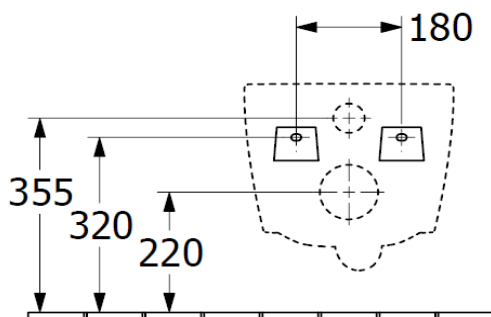

Artikel	342263	1. Ausgabe	6-2021
Article		1. Edition	
Articolo		1. Edizione	
Art. No	4670TSXX	Mut.	
Wandklosett SUBWAY 3.0 UP Combi-Pack			
Cuvette murale SUBWAY 3.0 UP Combi-Pack			
Vaso sospeso SUBWAY 3.0 UP Combi-Pack			

Villeroy & Boch
 1748

Die Massangaben in Millimeter verstehen sich unter dem Vorbehalt der Werkstoleranzen, eventuell späterer Änderungen sowie weiterer Montagemöglichkeiten. Die Haftung für Folgen fehlerhafter oder unvollständiger Massangaben ist ausgeschlossen (Art. 100 OR).

Les dimensions en millimètre s'entendent sous réserve des tolérances d'usine, d'éventuelles modifications ultérieures, de même que de nouvelles possibilités de montage. La responsabilité ne peut être engagée en cas de cotes manquantes ou erronées (CD art. 100).

Le dimensioni in millimetri s'intendono fatte salve le tolleranze di fabbricazione, le eventuali modifiche successive e le ulteriori alternative di montaggio. Si declina qualsiasi responsabilità per le conseguenze legate a dimensioni errate o incomplete (art. 100 CO).