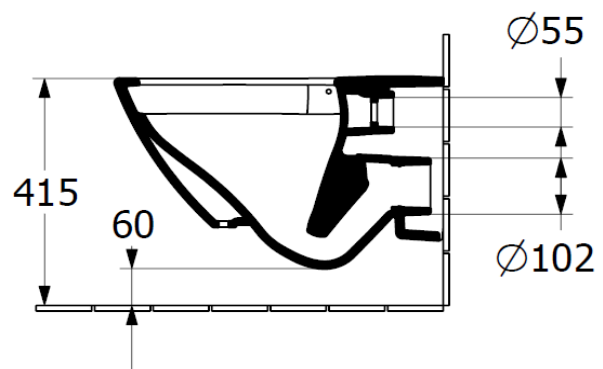

Artikel	342263	1. Ausgabe	6-2021
Article		1. Edition	
Articolo		1. Edizione	
Art. No	4670TSXX	Mut.	
Wandklosett SUBWAY 3.0 UP Combi-Pack			
Cuvette murale SUBWAY 3.0 UP Combi-Pack			
Vaso sospeso SUBWAY 3.0 UP Combi-Pack			

Villeroy & Boch
 1748

Die Massangaben in Millimeter verstehen sich unter dem Vorbehalt der Werkstoleranzen, eventuell späterer Änderungen sowie weiterer Montagemöglichkeiten. Die Haftung für Folgen fehlerhafter oder unvollständiger Massangaben ist ausgeschlossen (Art. 100 OR).

Les dimensions en millimètre s'entendent sous réserve des tolérances d'usine, d'éventuelles modifications ultérieures, de même que de nouvelles possibilités de montage. La responsabilité ne peut être engagée en cas de cotes manquantes ou erronées (CD art. 100).

Le dimensioni in millimetri s'intendono fatte salve le tolleranze di fabbricazione, le eventuali modifiche successive e le ulteriori alternative di montaggio. Si declina qualsiasi responsabilità per le conseguenze legate a dimensioni errate o incomplete (art. 100 CO).