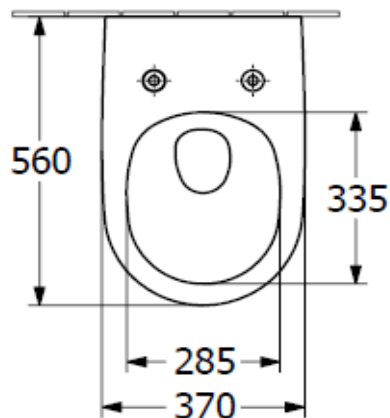

Villeroy & Boch
 1748

Die Massangaben in Millimeter verstehen sich unter dem Vorbehalt der Werkstoleranzen, eventuell späterer Änderungen sowie weiterer Montagemöglichkeiten. Die Haftung für Folgen fehlerhafter oder unvollständiger Massangaben ist ausgeschlossen (Art. 100 OR).

Les dimensions en millimètre s'entendent sous réserve des tolérances d'usine, d'éventuelles modifications ultérieures, de même que de nouvelles possibilités de montage. La responsabilité ne peut être engagée en cas de cotes manquantes ou erronées (CD art. 100).

Le dimensioni in millimetri s'intendono fatte salve le tolleranze di fabbricazione, le eventuali modifiche successive e le ulteriori alternative di montaggio. Si declina qualsiasi responsabilità per le conseguenze legate a dimensioni errate o incomplete (art. 100 CO).