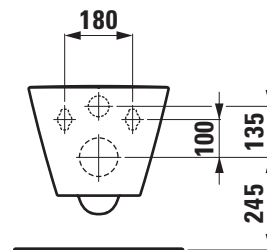

Artikel 1. Ausgabe
Article **342308xxx183** 1. Edition **09-2022**
Articolo 1. Edizione

Art.No. **H821331xxx0001** Mut. **03-2023**

Wandklosett rimless Kartell • LAUFEN UP
Cuvette murale rimless Kartell • LAUFEN UP
Vaso sospeso rimless Kartell • LAUFEN UP

Copyright by

LAUFEN

Bathroom Culture since 1892  www.laufen.com

Die Massangaben in Millimeter verstehen sich unter dem Vorbehalt der Werkstoleranzen, eventuell späterer Änderungen sowie weiterer Montagemöglichkeiten. Die Haftung für Folgen fehlerhafter oder unvollständiger Massangaben ist ausgeschlossen (Art. 100 OR).

Les dimensions en millimètre s'entendent sous réserve des tolérances d'usine, d'éventuelles modifications ultérieures, de même que de nouvelles possibilités de montage. La responsabilité ne peut être engagée en cas de cotes manquantes ou erronées (CD art. 100).

Le dimensioni in millimetri s'intendono fatte salve le tolleranze di fabbricazione, le eventuali modifiche successive e le ulteriori alternative di montaggio. Si declina qualsiasi responsabilità per le conseguenze legate a dimensioni errate o incomplete (art. 100 CO).