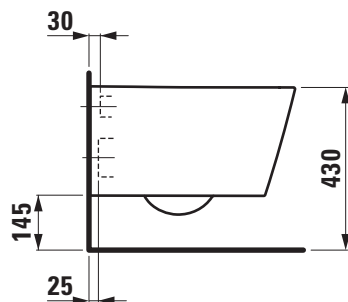

Artikel 1. Ausgabe
Article **342308xxx183** 1. Edition **09-2022**
Articolo 1. Edizione

Art.No. **H821331xxx0001** Mut. **03-2023**

Wandklosett rimless Kartell • LAUFEN UP
Cuvette murale rimless Kartell • LAUFEN UP
Vaso sospeso rimless Kartell • LAUFEN UP

Copyright by

LAUFEN

Bathroom Culture since 1892  www.laufen.com

Die Massangaben in Millimeter verstehen sich unter dem Vorbehalt der Werkstoleranzen, eventuell späterer Änderungen sowie weiterer Montagemöglichkeiten. Die Haftung für Folgen fehlerhafter oder unvollständiger Massangaben ist ausgeschlossen (Art. 100 OR).

Les dimensions en millimètre s'entendent sous réserve des tolérances d'usine, d'éventuelles modifications ultérieures, de même que de nouvelles possibilités de montage. La responsabilité ne peut être engagée en cas de cotes manquantes ou erronées (CD art. 100).

Le dimensioni in millimetri s'intendono fatte salve le tolleranze di fabbricazione, le eventuali modifiche successive e le ulteriori alternative di montaggio. Si declina qualsiasi responsabilità per le conseguenze legate a dimensioni errate o incomplete (art. 100 CO).