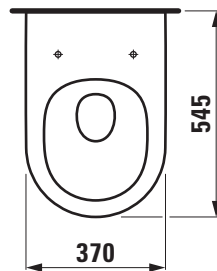

Die Massangaben in Millimeter verstehen sich unter dem Vorbehalt der Werkstoleranzen, eventuell späterer Änderungen sowie weiterer Montagemöglichkeiten. Die Haftung für Folgen fehlerhafter oder unvollständiger Massangaben ist ausgeschlossen (Art. 100 OR).

Les dimensions en millimètre s'entendent sous réserve des tolérances d'usine, d'éventuelles modifications ultérieures, de même que de nouvelles possibilités de montage. La responsabilité ne peut être engagée en cas de cotes manquantes ou erronées (CD art. 100).

Le dimensioni in millimetri s'intendono fatte salve le tolleranze di fabbricazione, le eventuali modifiche successive e le ulteriori alternative di montaggio. Si declina qualsiasi responsabilità per le conseguenze legate a dimensioni errate o incomplete (art. 100 CO).