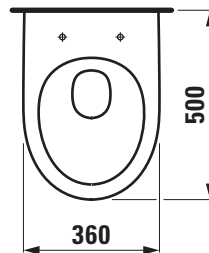

Copyright by

LAUFEN

Bathroom Culture since 1892  www.laufen.com

Die Massangaben in Millimeter verstehen sich unter dem Vorbehalt der Werkstoleranzen, eventuell späterer Änderungen sowie weiterer Montagemöglichkeiten. Die Haftung für Folgen fehlerhafter oder unvollständiger Massangaben ist ausgeschlossen (Art. 100 OR).

Les dimensions en millimètre s'entendent sous réserve des tolérances d'usine, d'éventuelles modifications ultérieures, de même que de nouvelles possibilités de montage. La responsabilité ne peut être engagée en cas de cotes manquantes ou erronées (CD art. 100).

Le dimensioni in millimetri s'intendono fatte salve le tolleranze di fabbricazione, le eventuali modifiche successive e le ulteriori alternative di montaggio. Si declina qualsiasi responsabilità per le conseguenze legate a dimensioni errate o incomplete (art. 100 CO).