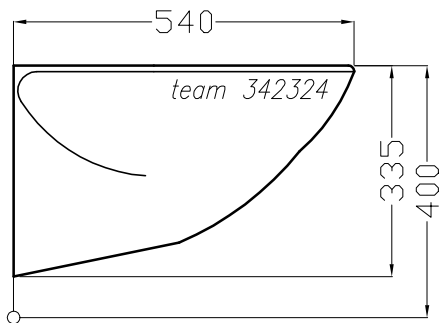

Die Massangaben in Millimeter verstehen sich unter dem Vorbehalt der Werkstoleranzen, eventuell späterer Änderungen sowie weiterer Montagemöglichkeiten. Die Haftung für Folgen fehlerhafter oder unvollständiger Massangaben ist ausgeschlossen (Art. 100 OR).

Les dimensions en millimètre s'entendent sous réserve des tolérances d'usine, d'éventuelles modifications ultérieures, de nouvelles possibilités de montage. La responsabilité ne peut être engagée en cas de cotes manquantes ou erronées (CD art. 100)

Le dimensioni in millimetri s'intendono fatte salve le tolleranze di fabbricazione, le eventuali modifiche successive e le ulteriori alternative di montaggio. Si declina qualsiasi responsabilità per le conseguenze legate a dimensioni errate o incomplete (art. 100 CO).