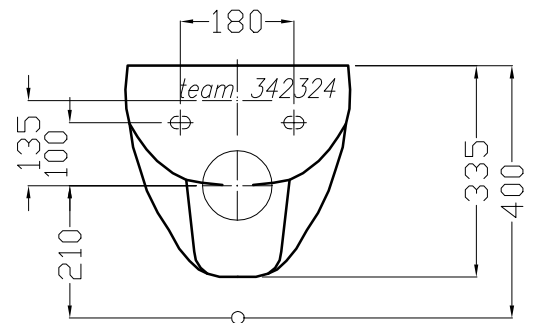

Artikel  
Article **342324**  
Articolo

1.Ausgabe  
1.Edition  
1.Edizione **1-2013**

Art.No.

Mut. **1-2013**

**Wandklosett RENOVA PLAN UP**  
**Cuvette murale RENOVA PLAN UP**  
**Vaso sospeso RENOVA PLAN UP**

Copyright by *team* online [www.dasbad.ch](http://www.dasbad.ch)  
SGVSB/USGBS/USGRS

Designed by IBW Engineering, Zürich [ibw01@vtxmail.ch](mailto:ibw01@vtxmail.ch)

Die Massangaben in Millimeter verstehen sich unter dem Vorbehalt der Werkstoleranzen, eventuell späterer Änderungen sowie weiterer Montagemöglichkeiten. Die Haftung für Folgen fehlerhafter oder unvollständiger Massangaben ist ausgeschlossen (Art. 100 OR).

Les dimensions en millimètre s'entendent sous réserve des tolérances d'usine, d'éventuelles modifications ultérieures, de nouvelles possibilités de montage. La responsabilité ne peut être engagée en cas de cotes manquantes ou erronées (CD art. 100)

Le dimensioni in millimetri s'intendono fatte salve le tolleranze di fabbricazione, le eventuali modifiche successive e le ulteriori alternative di montaggio. Si declina qualsiasi responsabilità per le conseguenze legate a dimensioni errate o incomplete (art. 100 CO).