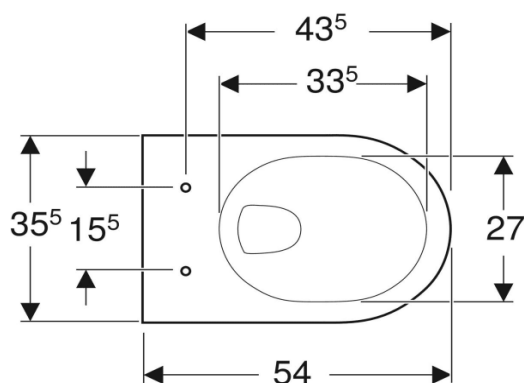

Artikel		1. Ausgabe	
Article	342324xxx183	1. Edition	1-2013
Articolo		1. Edizione	
Art. No	203040.000	Mut.	7-2021

Wandklosett RENOVA UP
Cuvette murale RENOVA UP
Vaso sospeso RENOVA UP

■ GEBERIT

Die Massangaben in cm verstehen sich unter dem Vorbehalt der Werktoleranzen, eventuell späterer Änderungen sowie weiterer Montagemöglichkeiten. Die Haftung für Folgen fehlerhafter oder unvollständiger Massangaben ist ausgeschlossen (Art. 100 OR).

Les dimensions en cm s'entendent sous réserve des tolérances d'usine, d'éventuelles modifications ultérieures, de même que de nouvelles possibilités de montage. La responsabilité ne peut être engagée en cas de cotes manquantes ou erronées (CD art. 100).

Le dimensioni in cm s'intendono fatte salve le tolleranze di fabbricazione, le eventuali modifiche successive e le ulteriori alternative di montaggio. Si declina qualsiasi responsabilità per le conseguenze legate a dimensioni errate o incomplete (art. 100 CO).