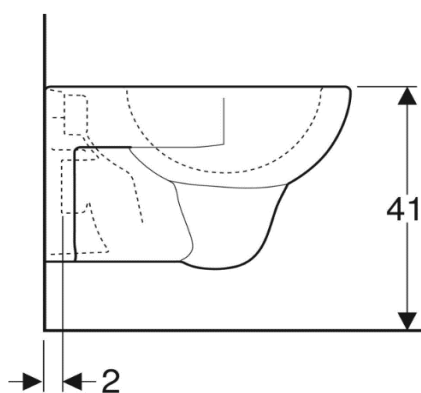

Artikel		1. Ausgabe	
Article	342324xxx183	1. Edition	1-2013
Articolo		1. Edizione	
Art. No	203040.000	Mut.	7-2021

Wandklosett RENOVA UP
Cuvette murale RENOVA UP
Vaso sospeso RENOVA UP

■ GEBERIT

Die Massangaben in cm verstehen sich unter dem Vorbehalt der Werktoleranzen, eventuell späterer Änderungen sowie weiterer Montagemöglichkeiten. Die Haftung für Folgen fehlerhafter oder unvollständiger Massangaben ist ausgeschlossen (Art. 100 OR).

Les dimensions en cm s'entendent sous réserve des tolérances d'usine, d'éventuelles modifications ultérieures, de même que de nouvelles possibilités de montage. La responsabilité ne peut être engagée en cas de cotes manquantes ou erronées (CD art. 100).

Le dimensioni in cm s'intendono fatte salve le tolleranze di fabbricazione, le eventuali modifiche successive e le ulteriori alternative di montaggio. Si declina qualsiasi responsabilità per le conseguenze legate a dimensioni errate o incomplete (art. 100 CO).