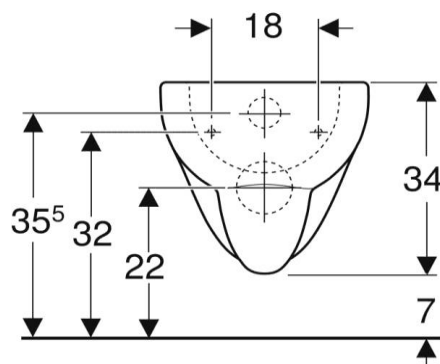

Artikel		1. Ausgabe	
Article	342324xxx183	1. Edition	1-2013
Articolo		1. Edizione	
Art. No	203040.000	Mut.	7-2021

Wandklosett RENOVA UP
Cuvette murale RENOVA UP
Vaso sospeso RENOVA UP

■ GEBERIT

Die Massangaben in cm verstehen sich unter dem Vorbehalt der Werktoleranzen, eventuell späterer Änderungen sowie weiterer Montagemöglichkeiten. Die Haftung für Folgen fehlerhafter oder unvollständiger Massangaben ist ausgeschlossen (Art. 100 OR).

Les dimensions en cm s'entendent sous réserve des tolérances d'usine, d'éventuelles modifications ultérieures, de même que de nouvelles possibilités de montage. La responsabilité ne peut être engagée en cas de cotes manquantes ou erronées (CD art. 100).

Le dimensioni in cm s'intendono fatte salve le tolleranze di fabbricazione, le eventuali modifiche successive e le ulteriori alternative di montaggio. Si declina qualsiasi responsabilità per le conseguenze legate a dimensioni errate o incomplete (art. 100 CO).