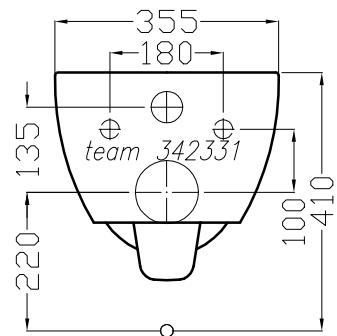

Wandklosett ICON UP
Cuvette murale ICON UP
Vaso sospeso ICON UP

Copyright by **team online** www.dasbad.ch
 SGVSB/USGBS/USGRS

Designed by **IBW Engineering, Zürich** ibw01@vtxmail.ch

Die Massangaben in Millimeter verstehen sich unter dem Vorbehalt der Werkstoleranzen, eventuell späterer Änderungen sowie weiterer Montagemöglichkeiten. Die Haftung für Folgen fehlerhafter oder unvollständiger Massangaben ist ausgeschlossen (Art. 100 OR).

Les dimensions en millimètre s'entendent sous réserve des tolérances d'usine, d'éventuelles modifications ultérieures, de nouvelles possibilités de montage. La responsabilité ne peut être engagée en cas de cotes manquantes ou erronées (CD art. 100)

Le dimensioni in millimetri s'intendono fatte salve le tolleranze di fabbricazione, le eventuali modifiche successive e le ulteriori alternative di montaggio. Si declina qualsiasi responsabilità per le conseguenze legate a dimensioni errate o incomplete (art. 100 CO).