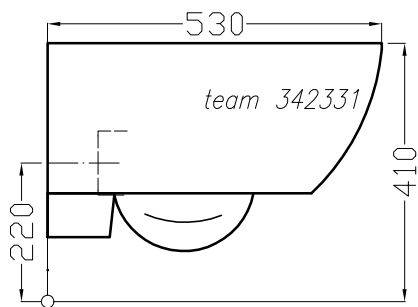

Wandklosett ICON UP
Cuvette murale ICON UP
Vaso sospeso ICON UP

Copyright by **team online** www.dasbad.ch
 SGVSB/USGBS/USGRS

Designed by **IBW Engineering, Zürich** ibw01@vtxmail.ch

Die Massangaben in Millimeter verstehen sich unter dem Vorbehalt der Werkstoleranzen, eventuell späterer Änderungen sowie weiterer Montagemöglichkeiten. Die Haftung für Folgen fehlerhafter oder unvollständiger Massangaben ist ausgeschlossen (Art. 100 OR).

Les dimensions en millimètre s'entendent sous réserve des tolérances d'usine, d'éventuelles modifications ultérieures, de nouvelles possibilités de montage. La responsabilité ne peut être engagée en cas de cotes manquantes ou erronées (CD art. 100)

Le dimensioni in millimetri s'intendono fatte salve le tolleranze di fabbricazione, le eventuali modifiche successive e le ulteriori alternative di montaggio. Si declina qualsiasi responsabilità per le conseguenze legate a dimensioni errate o incomplete (art. 100 CO).