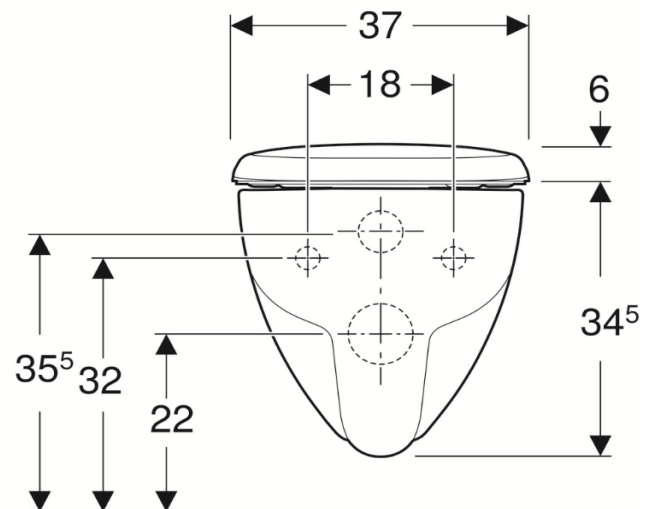

Artikel		1. Ausgabe	
Article	<b>342347</b>	1. Edition	<b>4-2020</b>
Articolo		1. Edizione	
Art. No	<b>500.801.00.1</b>	Mut.	
<b>Wandklosett-Set RENOVA UP</b>			
<b>Cuvette murale Set RENOVA UP</b>			
<b>Vaso sospeso Set RENOVA UP</b>			

**GEBERIT**

Die Massangaben in cm verstehen sich unter dem Vorbehalt der Werktoleranzen, eventuell späterer Änderungen sowie weiterer Montagemöglichkeiten. Die Haftung für Folgen fehlerhafter oder unvollständiger Massangaben ist ausgeschlossen (Art. 100 OR).

*Les dimensions en cm s'entendent sous réserve des tolérances d'usine, d'éventuelles modifications ultérieures, de même que de nouvelles possibilités de montage. La responsabilité ne peut être engagée en cas de cotes manquantes ou erronées (CD art. 100).*

Le dimensioni in cm s'intendono fatte salve le tolleranze di fabbricazione, le eventuali modifiche successive e le ulteriori alternative di montaggio. Si declina qualsiasi responsabilità per le conseguenze legate a dimensioni errate o incomplete (art. 100 CO).