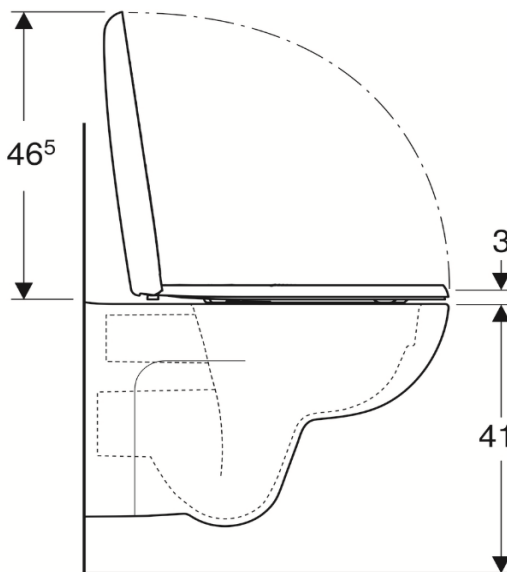

Artikel		1. Ausgabe	
Article	<b>342347</b>	1. Edition	<b>4-2020</b>
Articolo		1. Edizione	
Art. No	<b>500.801.00.1</b>	Mut.	
<b>Wandklosett-Set RENOVA UP</b>			
<b>Cuvette murale Set RENOVA UP</b>			
<b>Vaso sospeso Set RENOVA UP</b>			

**GEBERIT**

Die Massangaben in cm verstehen sich unter dem Vorbehalt der Werktoleranzen, eventuell späterer Änderungen sowie weiterer Montagemöglichkeiten. Die Haftung für Folgen fehlerhafter oder unvollständiger Massangaben ist ausgeschlossen (Art. 100 OR).

*Les dimensions en cm s'entendent sous réserve des tolérances d'usine, d'éventuelles modifications ultérieures, de même que de nouvelles possibilités de montage. La responsabilité ne peut être engagée en cas de cotes manquantes ou erronées (CD art. 100).*

Le dimensioni in cm s'intendono fatte salve le tolleranze di fabbricazione, le eventuali modifiche successive e le ulteriori alternative di montaggio. Si declina qualsiasi responsabilità per le conseguenze legate a dimensioni errate o incomplete (art. 100 CO).