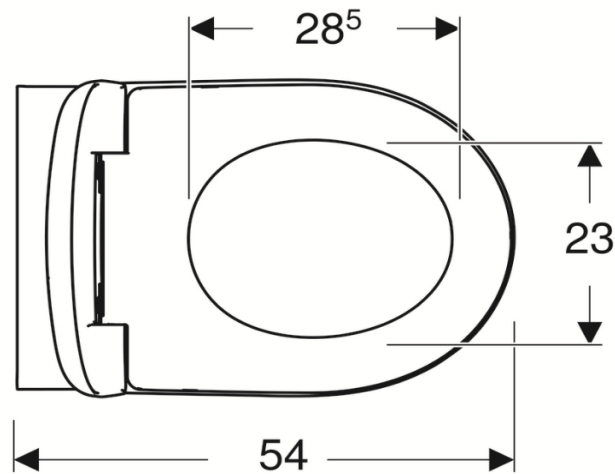

Artikel		1. Ausgabe	
Article	<b>342347</b>	1. Edition	<b>4-2020</b>
Articolo		1. Edizione	
Art. No	<b>500.801.00.1</b>	Mut.	
<b>Wandklosett-Set RENOVA UP</b>			
<b>Cuvette murale Set RENOVA UP</b>			
<b>Vaso sospeso Set RENOVA UP</b>			

**GEBERIT**

Die Massangaben in cm verstehen sich unter dem Vorbehalt der Werktoleranzen, eventuell späterer Änderungen sowie weiterer Montagemöglichkeiten. Die Haftung für Folgen fehlerhafter oder unvollständiger Massangaben ist ausgeschlossen (Art. 100 OR).

*Les dimensions en cm s'entendent sous réserve des tolérances d'usine, d'éventuelles modifications ultérieures, de même que de nouvelles possibilités de montage. La responsabilité ne peut être engagée en cas de cotes manquantes ou erronées (CD art. 100).*

Le dimensioni in cm s'intendono fatte salve le tolleranze di fabbricazione, le eventuali modifiche successive e le ulteriori alternative di montaggio. Si declina qualsiasi responsabilità per le conseguenze legate a dimensioni errate o incomplete (art. 100 CO).