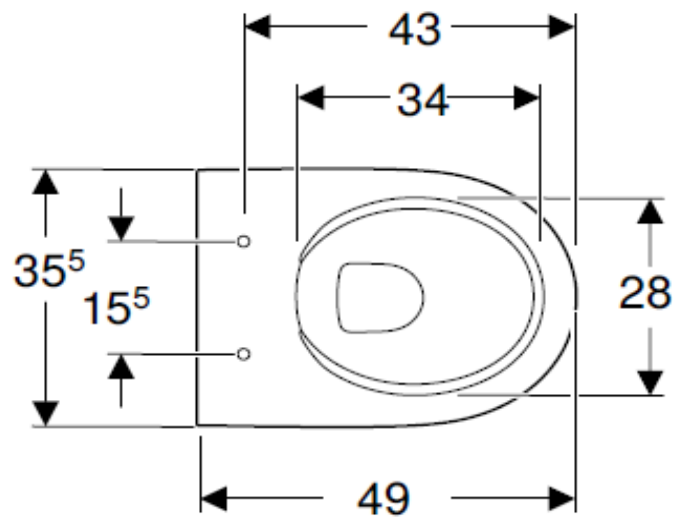

Artikel	342349	1. Ausgabe	4-2020
Article		1. Edition	
Articolo		1. Edizione	
Art. No	500.377.01.X	Mut.	
Wandklosett RENOVA COMPACT UP			
Cuvette murale RENOVA COMPACT UP			
Vaso sospeso RENOVA COMPACT UP			

GEBERIT

Die Massangaben in cm verstehen sich unter dem Vorbehalt der Werkstoleranzen, eventuell späterer Änderungen sowie weiterer Montagemöglichkeiten. Die Haftung für Folgen fehlerhafter oder unvollständiger Massangaben ist ausgeschlossen (Art. 100 OR).

Les dimensions en cm s'entendent sous réserve des tolérances d'usine, d'éventuelles modifications ultérieures, de même que de nouvelles possibilités de montage. La responsabilité ne peut être engagée en cas de cotes manquantes ou erronées (CD art. 100).

Le dimensioni in cm s'intendono fatte salve le tolleranze di fabbricazione, le eventuali modifiche successive e le ulteriori alternative di montaggio. Si declina qualsiasi responsabilità per le conseguenze legate a dimensioni errate o incomplete (art. 100 CO).