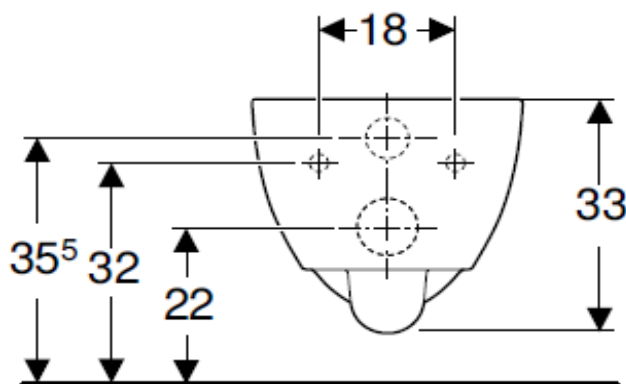

Artikel	342349	1. Ausgabe	4-2020
Article		1. Edition	
Articolo		1. Edizione	
Art. No	500.377.01.X	Mut.	
Wandklosett RENOVA COMPACT UP			
Cuvette murale RENOVA COMPACT UP			
Vaso sospeso RENOVA COMPACT UP			

GEBERIT

Die Massangaben in cm verstehen sich unter dem Vorbehalt der Werkstoleranzen, eventuell späterer Änderungen sowie weiterer Montagemöglichkeiten. Die Haftung für Folgen fehlerhafter oder unvollständiger Massangaben ist ausgeschlossen (Art. 100 OR).

Les dimensions en cm s'entendent sous réserve des tolérances d'usine, d'éventuelles modifications ultérieures, de même que de nouvelles possibilités de montage. La responsabilité ne peut être engagée en cas de cotes manquantes ou erronées (CD art. 100).

Le dimensioni in cm s'intendono fatte salve le tolleranze di fabbricazione, le eventuali modifiche successive e le ulteriori alternative di montaggio. Si declina qualsiasi responsabilità per le conseguenze legate a dimensioni errate o incomplete (art. 100 CO).