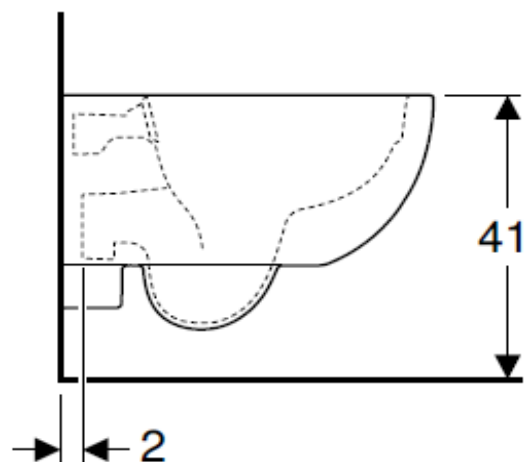

Artikel	342349	1. Ausgabe	4-2020
Article		1. Edition	
Articolo		1. Edizione	
Art. No	500.377.01.X	Mut.	
Wandklosett RENOVA COMPACT UP			
Cuvette murale RENOVA COMPACT UP			
Vaso sospeso RENOVA COMPACT UP			

GEBERIT

Die Massangaben in cm verstehen sich unter dem Vorbehalt der Werkstoleranzen, eventuell späterer Änderungen sowie weiterer Montagemöglichkeiten. Die Haftung für Folgen fehlerhafter oder unvollständiger Massangaben ist ausgeschlossen (Art. 100 OR).

Les dimensions en cm s'entendent sous réserve des tolérances d'usine, d'éventuelles modifications ultérieures, de même que de nouvelles possibilités de montage. La responsabilité ne peut être engagée en cas de cotes manquantes ou erronées (CD art. 100).

Le dimensioni in cm s'intendono fatte salve le tolleranze di fabbricazione, le eventuali modifiche successive e le ulteriori alternative di montaggio. Si declina qualsiasi responsabilità per le conseguenze legate a dimensioni errate o incomplete (art. 100 CO).