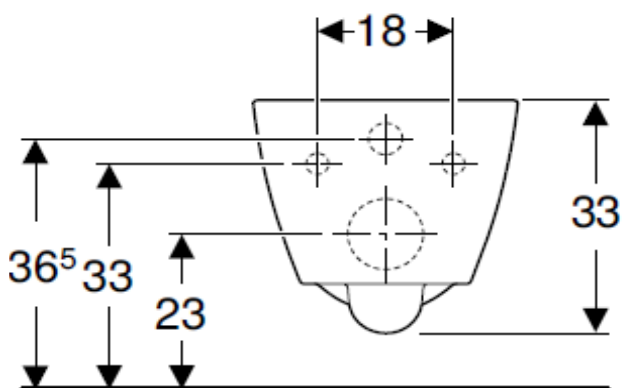

Artikel	342351	1. Ausgabe	4-2020
Article		1. Edition	
Articolo		1. Edizione	
Art. No	500.379.01.X	Mut.	
<b>Wandklosett SMYLE SQUARE UP</b>			
<b>Cuvette murale SMYLE SQUARE UP</b>			
<b>Vaso sospeso SMYLE SQUARE UP</b>			

**GEBERIT**

Die Massangaben in cm verstehen sich unter dem Vorbehalt der Werkstoleranzen, eventuell späterer Änderungen sowie weiterer Montagemöglichkeiten. Die Haftung für Folgen fehlerhafter oder unvollständiger Massangaben ist ausgeschlossen (Art. 100 OR).

*Les dimensions en cm s'entendent sous réserve des tolérances d'usine, d'éventuelles modifications ultérieures, de même que de nouvelles possibilités de montage. La responsabilité ne peut être engagée en cas de cotes manquantes ou erronées (CD art. 100).*

Le dimensioni in cm s'intendono fatte salve le tolleranze di fabbricazione, le eventuali modifiche successive e le ulteriori alternative di montaggio. Si declina qualsiasi responsabilità per le conseguenze legate a dimensioni errate o incomplete (art. 100 CO).