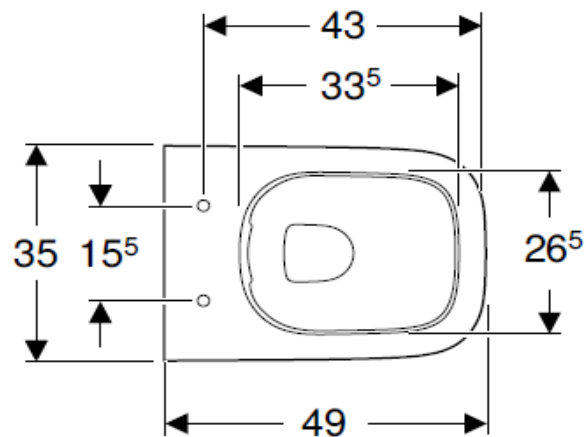

Artikel	342351	1. Ausgabe	4-2020
Article		1. Edition	
Articolo		1. Edizione	
Art. No	500.379.01.X	Mut.	
<b>Wandklosett SMYLE SQUARE UP</b>			
<b>Cuvette murale SMYLE SQUARE UP</b>			
<b>Vaso sospeso SMYLE SQUARE UP</b>			

**GEBERIT**

Die Massangaben in cm verstehen sich unter dem Vorbehalt der Werkstoleranzen, eventuell späterer Änderungen sowie weiterer Montagemöglichkeiten. Die Haftung für Folgen fehlerhafter oder unvollständiger Massangaben ist ausgeschlossen (Art. 100 OR).

*Les dimensions en cm s'entendent sous réserve des tolérances d'usine, d'éventuelles modifications ultérieures, de même que de nouvelles possibilités de montage. La responsabilité ne peut être engagée en cas de cotes manquantes ou erronées (CD art. 100).*

Le dimensioni in cm s'intendono fatte salve le tolleranze di fabbricazione, le eventuali modifiche successive e le ulteriori alternative di montaggio. Si declina qualsiasi responsabilità per le conseguenze legate a dimensioni errate o incomplete (art. 100 CO).