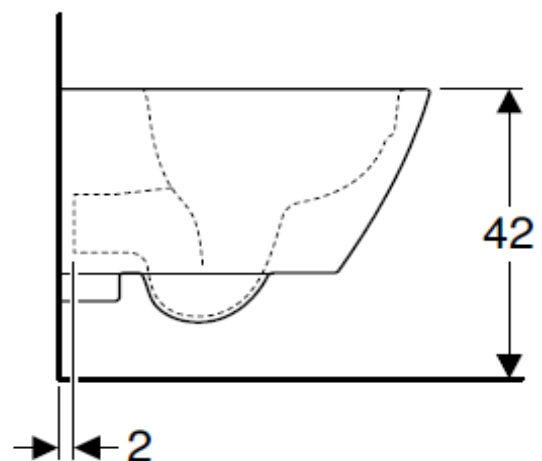

Die Massangaben in cm verstehen sich unter dem Vorbehalt der Werkstoleranzen, eventuell späterer Änderungen sowie weiterer Montagemöglichkeiten. Die Haftung für Folgen fehlerhafter oder unvollständiger Massangaben ist ausgeschlossen (Art. 100 OR).

Les dimensions en cm s'entendent sous réserve des tolérances d'usine, d'éventuelles modifications ultérieures, de même que de nouvelles possibilités de montage. La responsabilité ne peut être engagée en cas de cotes manquantes ou erronées (CD art. 100).

Le dimensioni in cm s'intendono fatte salve le tolleranze di fabbricazione, le eventuali modifiche successive e le ulteriori alternative di montaggio. Si declina qualsiasi responsabilità per le conseguenze legate a dimensioni errate o incomplete (art. 100 CO).