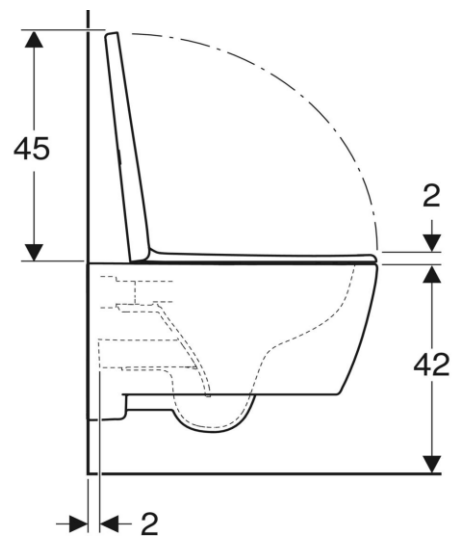

Wandklosett-Set ICON UP
Cuvette murale Set ICON UP
Vaso sospeso Set ICON UP

■ GEBERIT

Die Massangaben in cm verstehen sich unter dem Vorbehalt der Werkstoleranzen, eventuell späterer Änderungen sowie weiterer Montagemöglichkeiten. Die Haftung für Folgen fehlerhafter oder unvollständiger Massangaben ist ausgeschlossen (Art. 100 OR).

Les dimensions en cm s'entendent sous réserve des tolérances d'usine, d'éventuelles modifications ultérieures, de même que de nouvelles possibilités de montage. La responsabilité ne peut être engagée en cas de cotes manquantes ou erronées (CD art. 100).

Le dimensioni in cm s'intendono fatte salve le tolleranze di fabbricazione, le eventuali modifiche successive e le ulteriori alternative di montaggio. Si declina qualsiasi responsabilità per le conseguenze legate a dimensioni errate o incomplete (art. 100 CO).