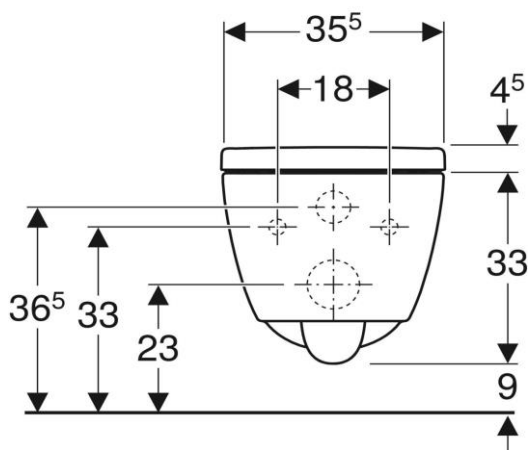

Wandklosett-Set ICON UP
Cuvette murale Set ICON UP
Vaso sospeso Set ICON UP

■ GEBERIT

Die Massangaben in cm verstehen sich unter dem Vorbehalt der Werkstoleranzen, eventuell späterer Änderungen sowie weiterer Montagemöglichkeiten. Die Haftung für Folgen fehlerhafter oder unvollständiger Massangaben ist ausgeschlossen (Art. 100 OR).

Les dimensions en cm s'entendent sous réserve des tolérances d'usine, d'éventuelles modifications ultérieures, de même que de nouvelles possibilités de montage. La responsabilité ne peut être engagée en cas de cotes manquantes ou erronées (CD art. 100).

Le dimensioni in cm s'intendono fatte salve le tolleranze di fabbricazione, le eventuali modifiche successive e le ulteriori alternative di montaggio. Si declina qualsiasi responsabilità per le conseguenze legate a dimensioni errate o incomplete (art. 100 CO).