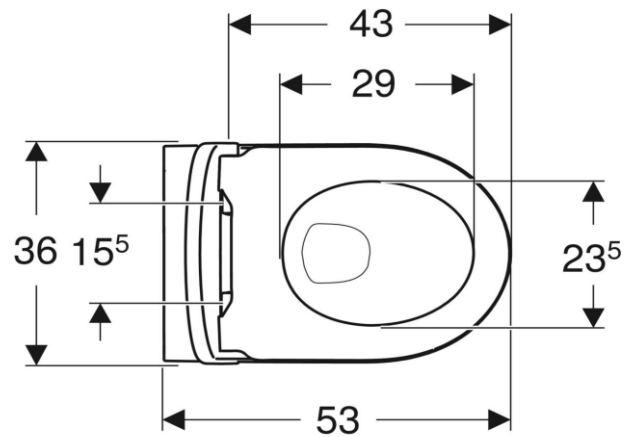

Wandklosett-Set ICON UP
Cuvette murale Set ICON UP
Vaso sospeso Set ICON UP

■ GEBERIT

Die Massangaben in cm verstehen sich unter dem Vorbehalt der Werkstoleranzen, eventuell späterer Änderungen sowie weiterer Montagemöglichkeiten. Die Haftung für Folgen fehlerhafter oder unvollständiger Massangaben ist ausgeschlossen (Art. 100 OR).

Les dimensions en cm s'entendent sous réserve des tolérances d'usine, d'éventuelles modifications ultérieures, de même que de nouvelles possibilités de montage. La responsabilité ne peut être engagée en cas de cotes manquantes ou erronées (CD art. 100).

Le dimensioni in cm s'intendono fatte salve le tolleranze di fabbricazione, le eventuali modifiche successive e le ulteriori alternative di montaggio. Si declina qualsiasi responsabilità per le conseguenze legate a dimensioni errate o incomplete (art. 100 CO).