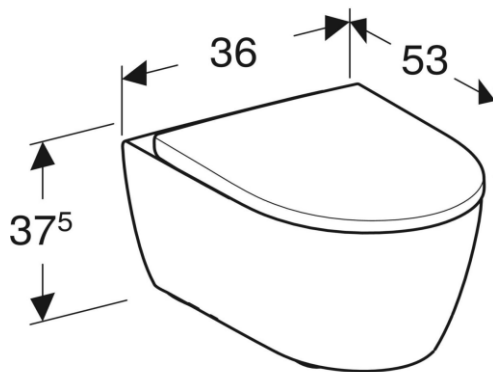

Wandklosett-Set ICON UP
Cuvette murale Set ICON UP
Vaso sospeso Set ICON UP

■ GEBERIT

Die Massangaben in cm verstehen sich unter dem Vorbehalt der Werkstoleranzen, eventuell späterer Änderungen sowie weiterer Montagemöglichkeiten. Die Haftung für Folgen fehlerhafter oder unvollständiger Massangaben ist ausgeschlossen (Art. 100 OR).

Les dimensions en cm s'entendent sous réserve des tolérances d'usine, d'éventuelles modifications ultérieures, de même que de nouvelles possibilités de montage. La responsabilité ne peut être engagée en cas de cotes manquantes ou erronées (CD art. 100).