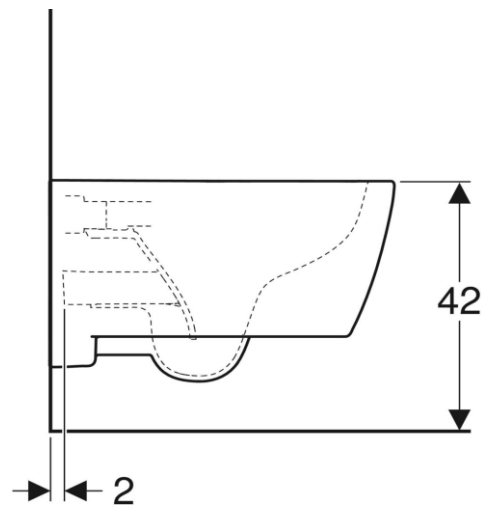

Artikel		1. Ausgabe	
Article	342353	1. Edition	7-2021
Articolo		1. Edizione	
Art. No	501.661.00.X	Mut.	

Wandklosett ICON UP
Cuvette murale ICON UP
Vaso sospeso ICON UP

■ GEBERIT

Die Massangaben in cm verstehen sich unter dem Vorbehalt der Werkstoleranzen, eventuell späterer Änderungen sowie weiterer Montagemöglichkeiten. Die Haftung für Folgen fehlerhafter oder unvollständiger Massangaben ist ausgeschlossen (Art. 100 OR).

Les dimensions en cm s'entendent sous réserve des tolérances d'usine, d'éventuelles modifications ultérieures, de même que de nouvelles possibilités de montage. La responsabilité ne peut être engagée en cas de cotes manquantes ou erronées (CD art. 100).

Le dimensioni in cm s'intendono fatte salve le tolleranze di fabbricazione, le eventuali modifiche successive e le ulteriori alternative di montaggio. Si declina qualsiasi responsabilità per le conseguenze legate a dimensioni errate o incomplete (art. 100 CO).