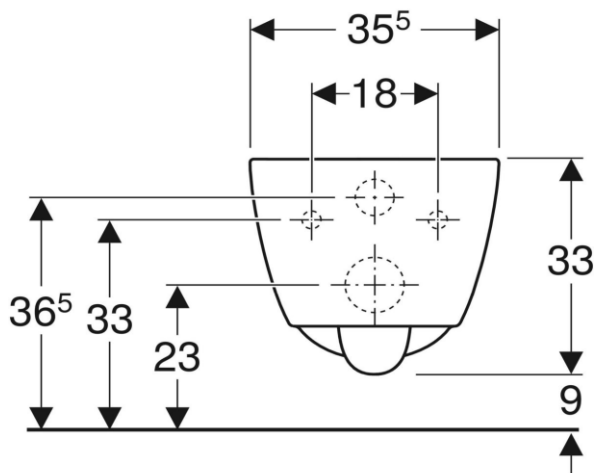

Artikel		1. Ausgabe	
Article	342353	1. Edition	7-2021
Articolo		1. Edizione	
Art. No	501.661.00.X	Mut.	

Wandklosett ICON UP
Cuvette murale ICON UP
Vaso sospeso ICON UP

■ GEBERIT

Die Massangaben in cm verstehen sich unter dem Vorbehalt der Werkstoleranzen, eventuell späterer Änderungen sowie weiterer Montagemöglichkeiten. Die Haftung für Folgen fehlerhafter oder unvollständiger Massangaben ist ausgeschlossen (Art. 100 OR).

Les dimensions en cm s'entendent sous réserve des tolérances d'usine, d'éventuelles modifications ultérieures, de même que de nouvelles possibilités de montage. La responsabilité ne peut être engagée en cas de cotes manquantes ou erronées (CD art. 100).

Le dimensioni in cm s'intendono fatte salve le tolleranze di fabbricazione, le eventuali modifiche successive e le ulteriori alternative di montaggio. Si declina qualsiasi responsabilità per le conseguenze legate a dimensioni errate o incomplete (art. 100 CO).