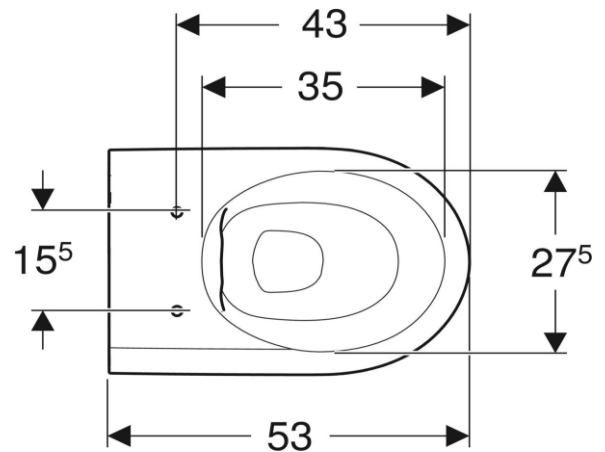

Artikel		1. Ausgabe	
Article	342353	1. Edition	7-2021
Articolo		1. Edizione	
Art. No	501.661.00.X	Mut.	

Wandklosett ICON UP
Cuvette murale ICON UP
Vaso sospeso ICON UP

■ GEBERIT

Die Massangaben in cm verstehen sich unter dem Vorbehalt der Werkstoleranzen, eventuell späterer Änderungen sowie weiterer Montagemöglichkeiten. Die Haftung für Folgen fehlerhafter oder unvollständiger Massangaben ist ausgeschlossen (Art. 100 OR).

Les dimensions en cm s'entendent sous réserve des tolérances d'usine, d'éventuelles modifications ultérieures, de même que de nouvelles possibilités de montage. La responsabilité ne peut être engagée en cas de cotes manquantes ou erronées (CD art. 100).

Le dimensioni in cm s'intendono fatte salve le tolleranze di fabbricazione, le eventuali modifiche successive e le ulteriori alternative di montaggio. Si declina qualsiasi responsabilità per le conseguenze legate a dimensioni errate o incomplete (art. 100 CO).