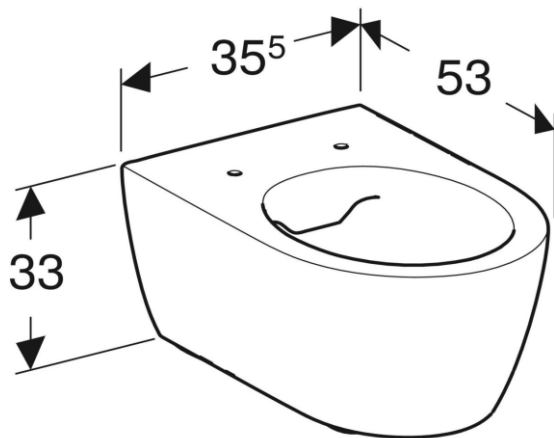

Artikel		1. Ausgabe	
Article	342353	1. Edition	7-2021
Articolo		1. Edizione	
Art. No	501.661.00.X	Mut.	

Wandklosett ICON UP
Cuvette murale ICON UP
Vaso sospeso ICON UP

■ GEBERIT

Die Massangaben in cm verstehen sich unter dem Vorbehalt der Werkstoleranzen, eventuell späterer Änderungen sowie weiterer Montagemöglichkeiten. Die Haftung für Folgen fehlerhafter oder unvollständiger Massangaben ist ausgeschlossen (Art. 100 OR).

Les dimensions en cm s'entendent sous réserve des tolérances d'usine, d'éventuelles modifications ultérieures, de même que de nouvelles possibilités de montage. La responsabilité ne peut être engagée en cas de cotes manquantes ou erronées (CD art. 100).

Le dimensioni in cm s'intendono fatte salve le tolleranze di fabbricazione, le eventuali modifiche successive e le ulteriori alternative di montaggio. Si declina qualsiasi responsabilità per le conseguenze legate a dimensioni errate o incomplete (art. 100 CO).