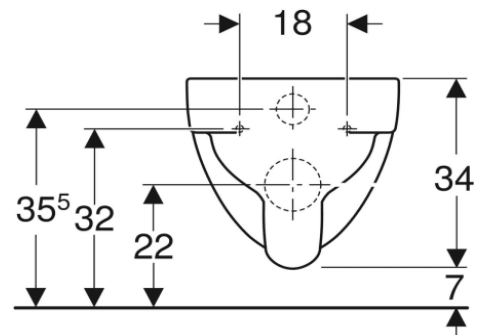

Artikel	1. Ausgabe	
Article	342357xxx183	1. Edition 1-2013
Articolo	1. Edizione	
Art. No	203050.000	Mut. 7-2021

Wandklosett RENOVA UP
Cuvette murale RENOVA UP
Vaso sospeso RENOVA UP

■ GEBERIT

Die Massangaben in cm verstehen sich unter dem Vorbehalt der Werkstoleranzen, eventuell späterer Änderungen sowie weiterer Montagemöglichkeiten. Die Haftung für Folgen fehlerhafter oder unvollständiger Massangaben ist ausgeschlossen (Art. 100 OR).

Les dimensions en cm s'entendent sous réserve des tolérances d'usine, d'éventuelles modifications ultérieures, de même que de nouvelles possibilités de montage. La responsabilité ne peut être engagée en cas de cotes manquantes ou erronées (CD art. 100).

Le dimensioni in cm s'intendono fatte salve le tolleranze di fabbricazione, le eventuali modifiche successive e le ulteriori alternative di montaggio. Si declina qualsiasi responsabilità per le conseguenze legate a dimensioni errate o incomplete (art. 100 CO).