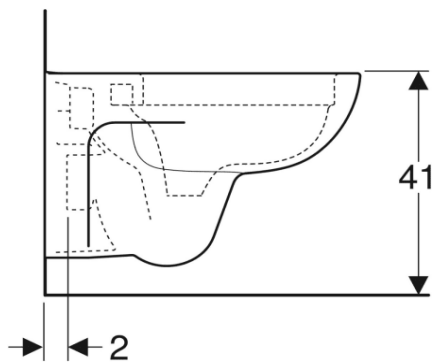

Artikel	1. Ausgabe	
Article	342357xxx183	1. Edition 1-2013
Articolo	1. Edizione	
Art. No	203050.000	Mut. 7-2021

Wandklosett RENOVA UP
Cuvette murale RENOVA UP
Vaso sospeso RENOVA UP

■ GEBERIT

Die Massangaben in cm verstehen sich unter dem Vorbehalt der Werkstoleranzen, eventuell späterer Änderungen sowie weiterer Montagemöglichkeiten. Die Haftung für Folgen fehlerhafter oder unvollständiger Massangaben ist ausgeschlossen (Art. 100 OR).

Les dimensions en cm s'entendent sous réserve des tolérances d'usine, d'éventuelles modifications ultérieures, de même que de nouvelles possibilités de montage. La responsabilité ne peut être engagée en cas de cotes manquantes ou erronées (CD art. 100).

Le dimensioni in cm s'intendono fatte salve le tolleranze di fabbricazione, le eventuali modifiche successive e le ulteriori alternative di montaggio. Si declina qualsiasi responsabilità per le conseguenze legate a dimensioni errate o incomplete (art. 100 CO).