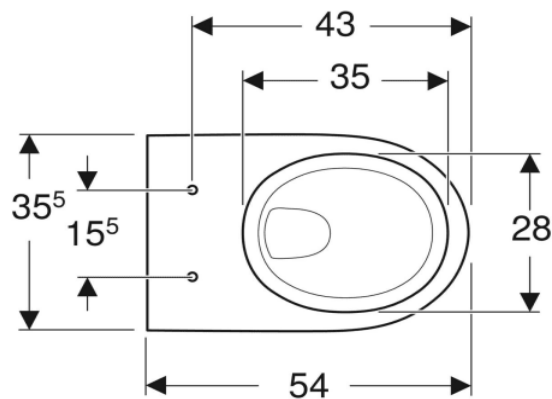

Artikel	1. Ausgabe	
Article	342357xxx183	1. Edition 1-2013
Articolo	1. Edizione	
Art. No	203050.000	Mut. 7-2021

Wandklosett RENOVA UP
Cuvette murale RENOVA UP
Vaso sospeso RENOVA UP

■ GEBERIT

Die Massangaben in cm verstehen sich unter dem Vorbehalt der Werkstoleranzen, eventuell späterer Änderungen sowie weiterer Montagemöglichkeiten. Die Haftung für Folgen fehlerhafter oder unvollständiger Massangaben ist ausgeschlossen (Art. 100 OR).

Les dimensions en cm s'entendent sous réserve des tolérances d'usine, d'éventuelles modifications ultérieures, de même que de nouvelles possibilités de montage. La responsabilité ne peut être engagée en cas de cotes manquantes ou erronées (CD art. 100).

Le dimensioni in cm s'intendono fatte salve le tolleranze di fabbricazione, le eventuali modifiche successive e le ulteriori alternative di montaggio. Si declina qualsiasi responsabilità per le conseguenze legate a dimensioni errate o incomplete (art. 100 CO).